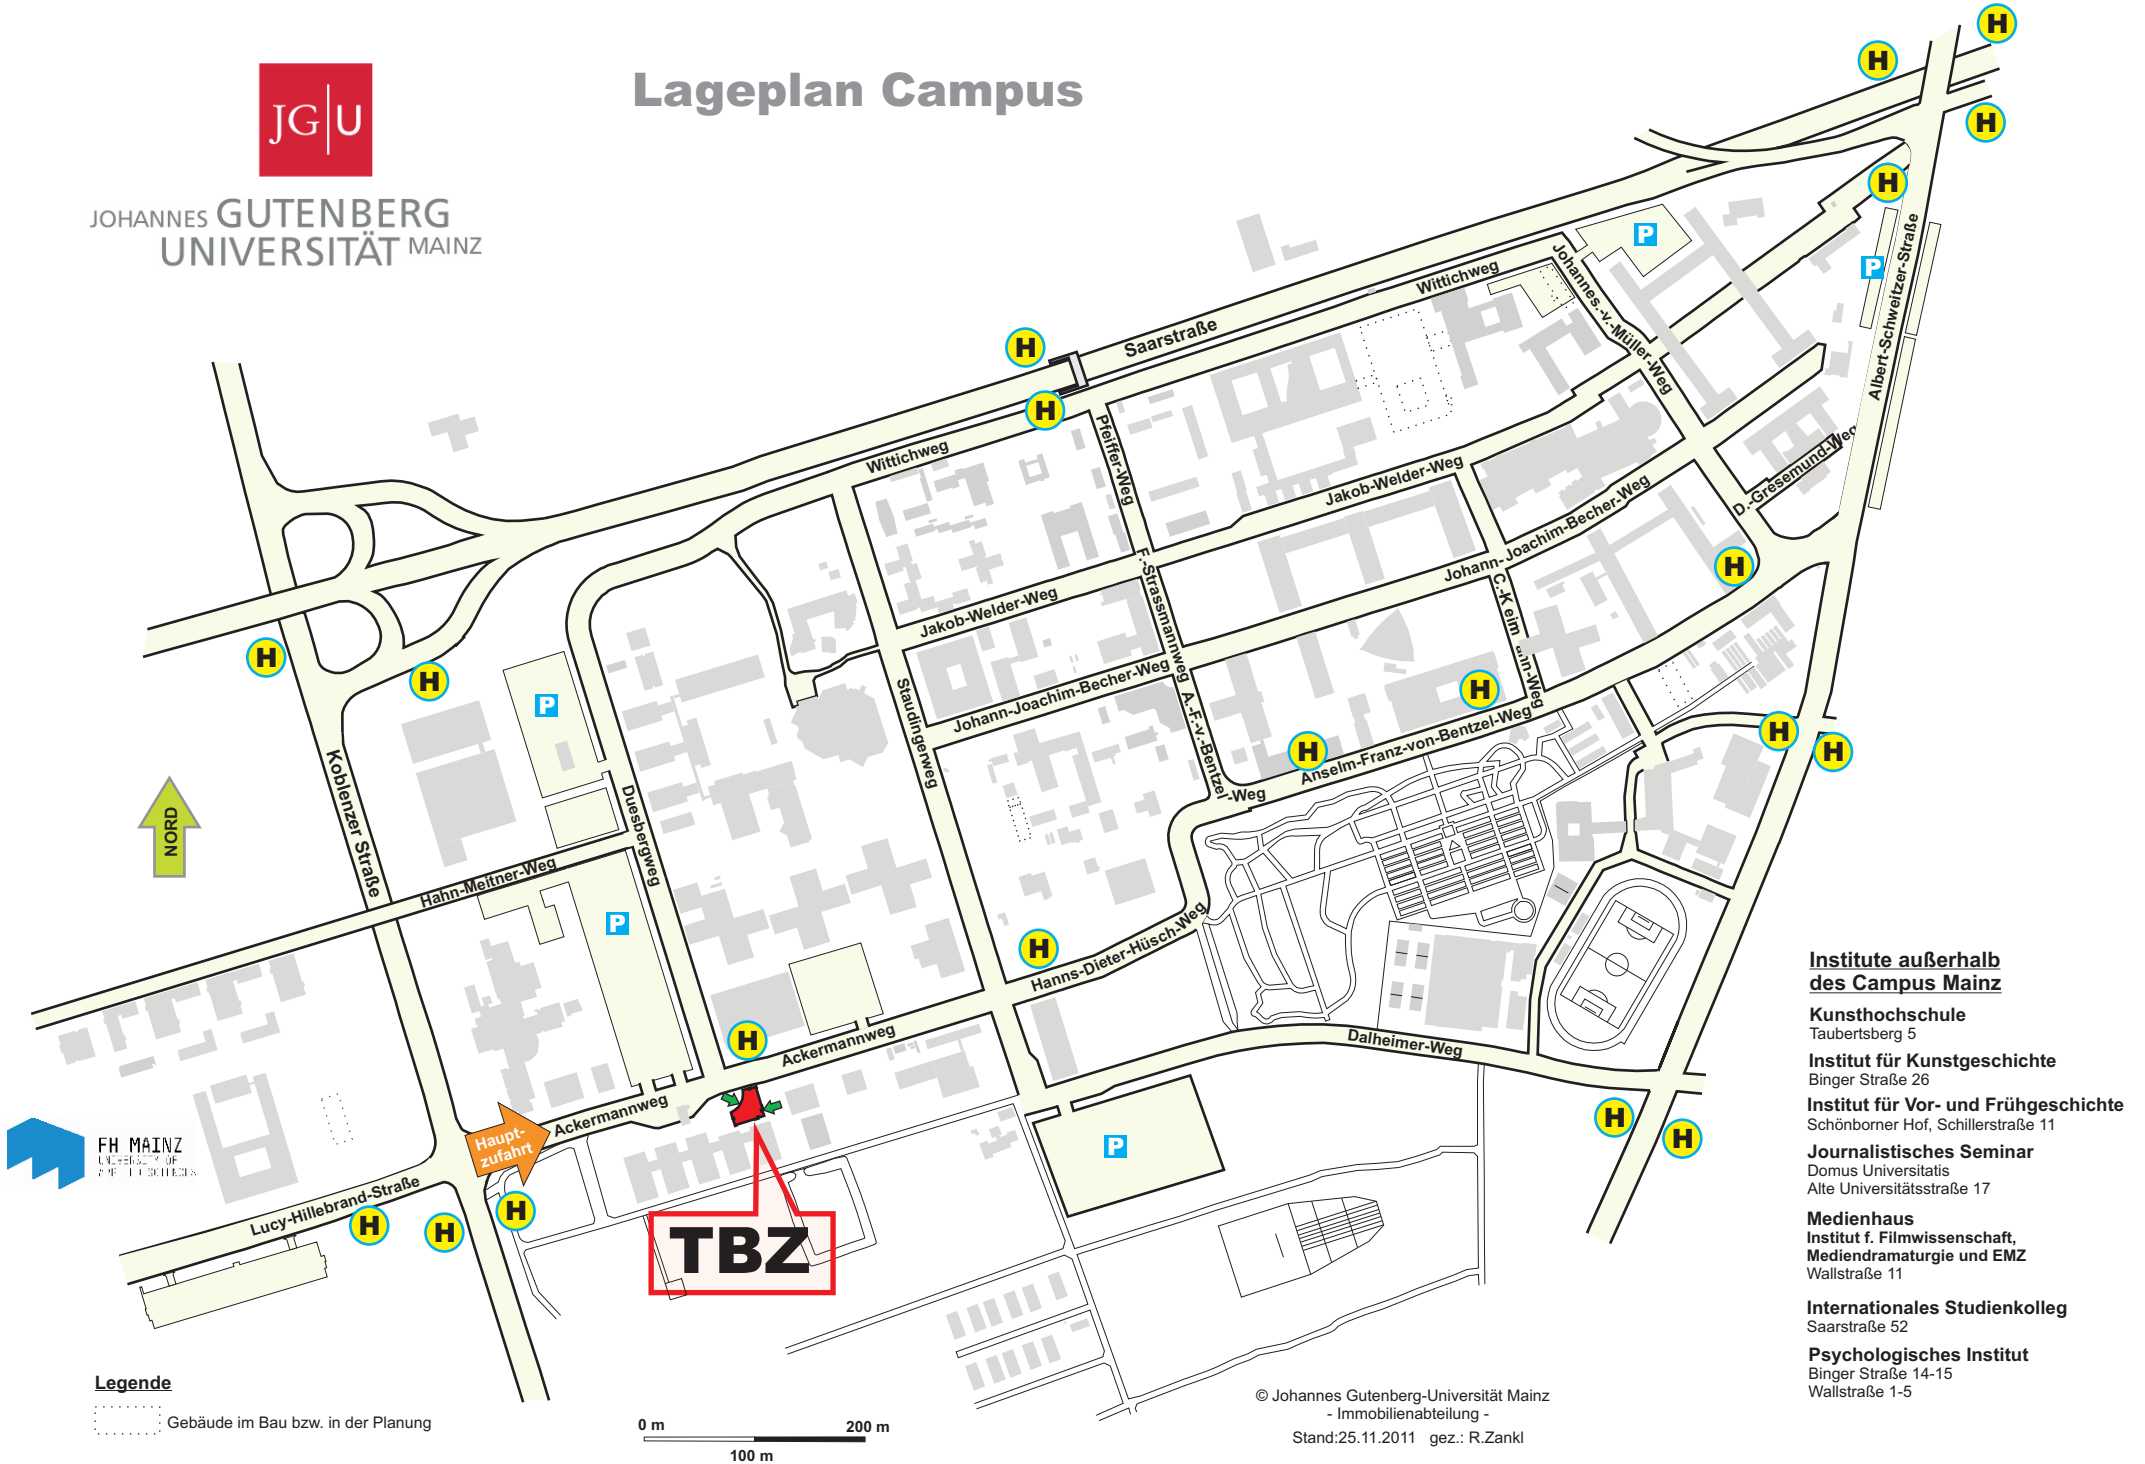

JOHANNES GUTENBERG
UNIVERSITÄT MAINZ

Lageplan Campus

Institute außerhalb des Campus Mainz

- Kunsthochschule**
Taubersberg 5
- Institut für Kunstgeschichte**
Binger Straße 26
- Institut für Vor- und Frühgeschichte**
Schönborner Hof, Schillerstraße 11
- Journalistisches Seminar**
Domus Universitatis
Alte Universitätsstraße 17
- Medienhaus**
Institut f. Filmwissenschaft,
Mediendramaturgie und EMZ
Wallstraße 11
- Internationales Studienkolleg**
Saarstraße 52
- Psychologisches Institut**
Binger Straße 14-15
Wallstraße 1-5