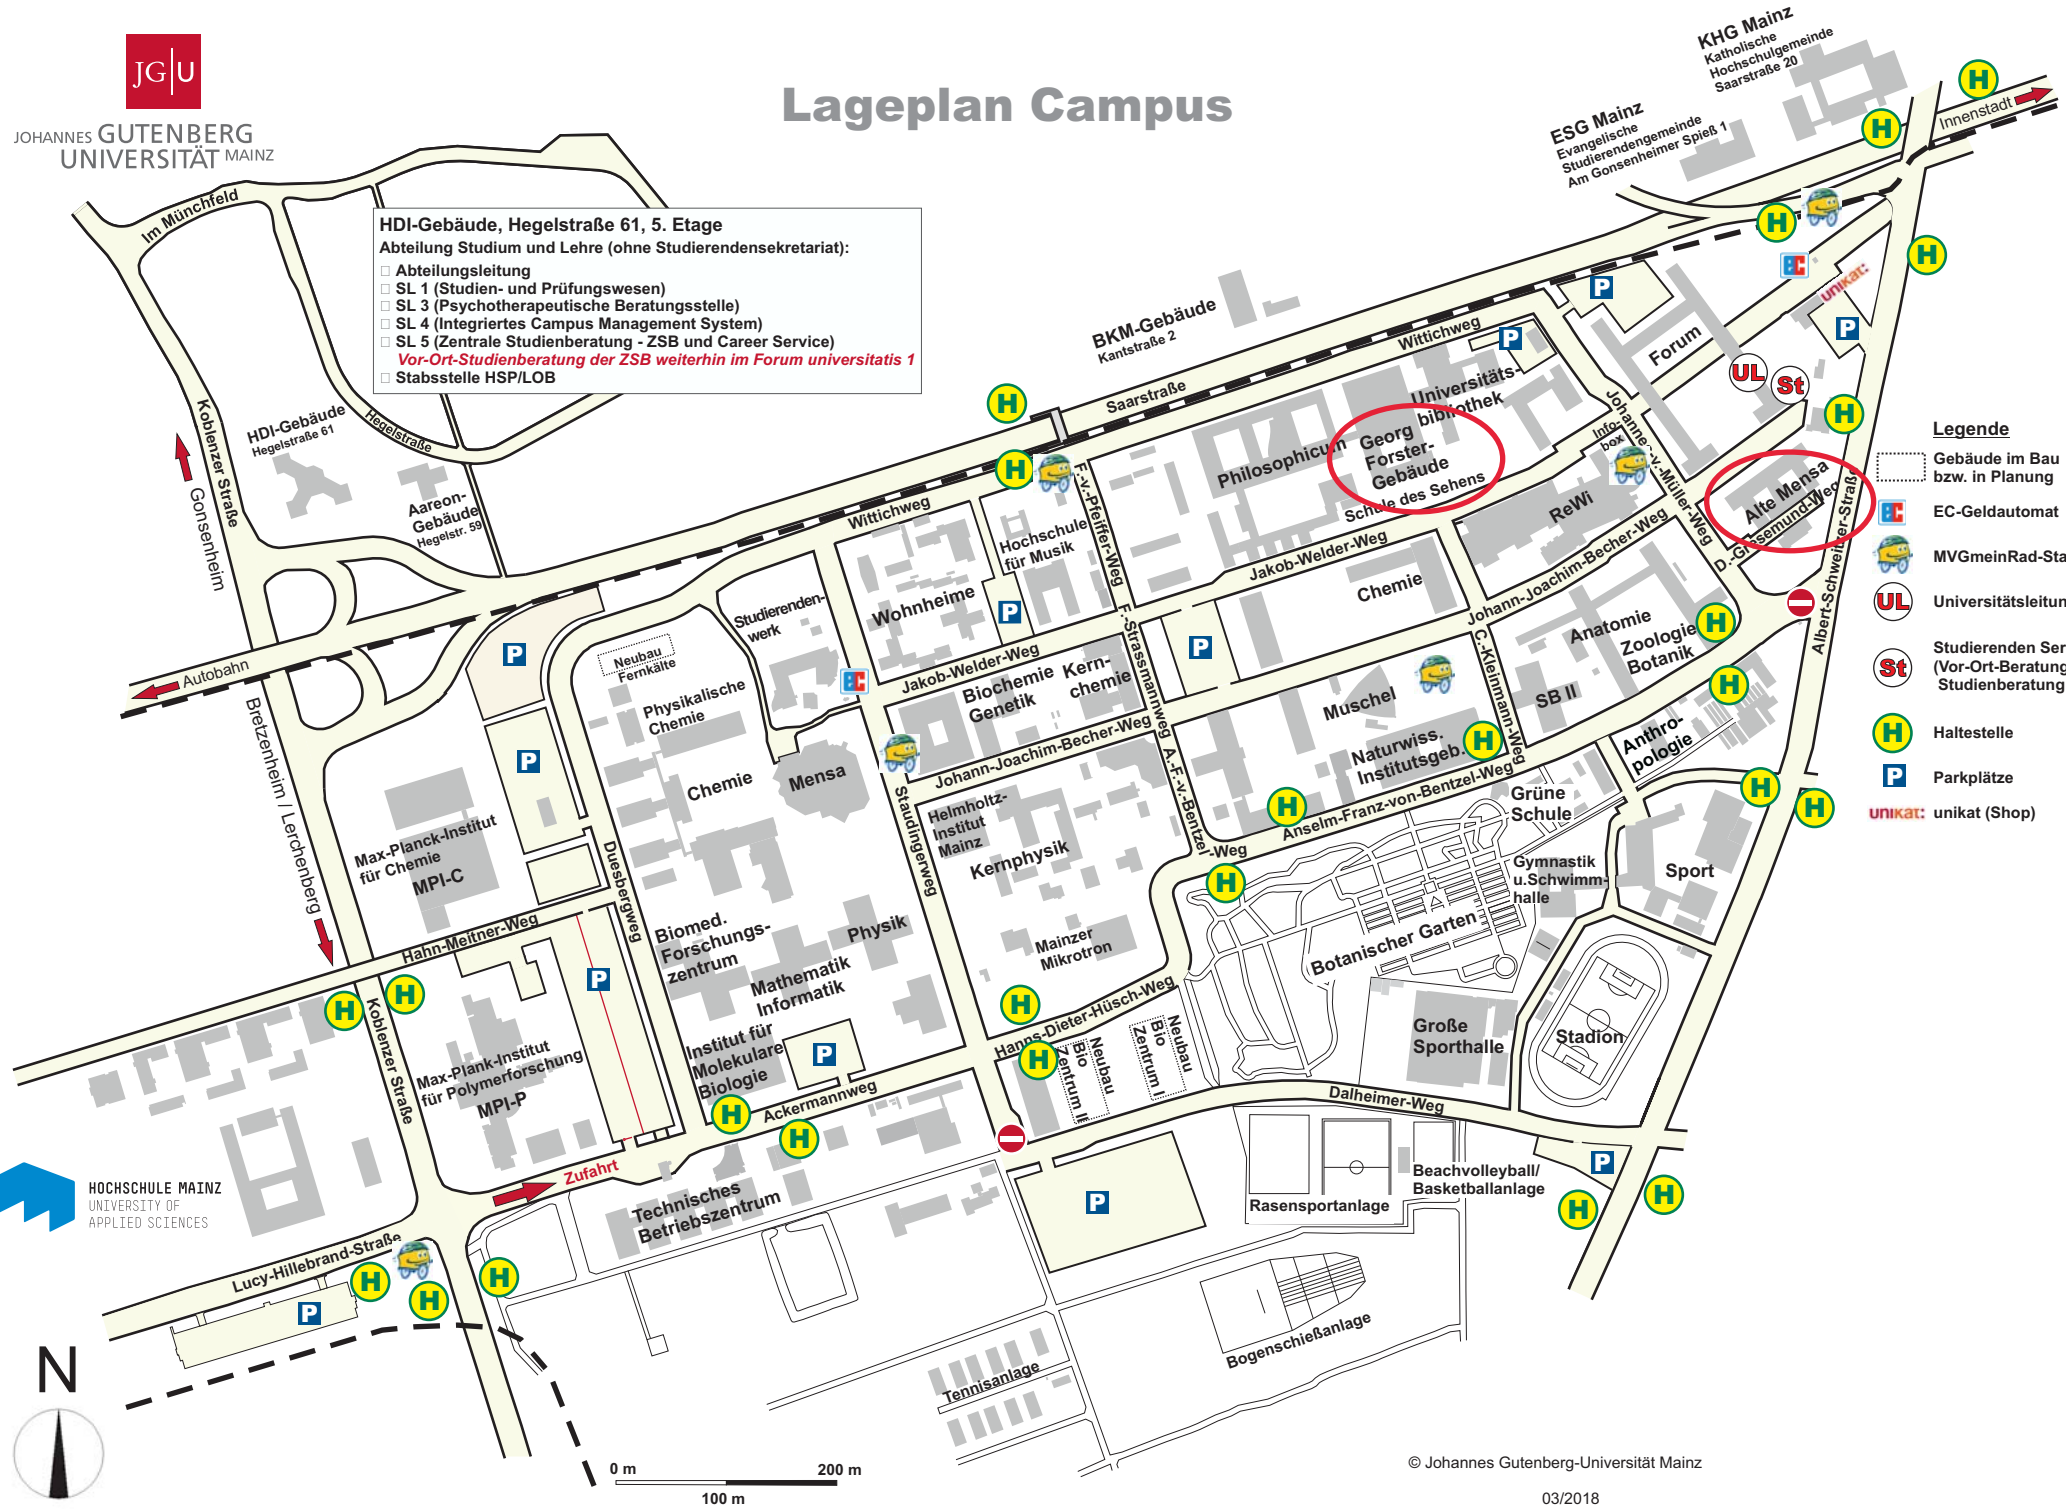

Lageplan Campus

HDI-Gebäude, Hegelstraße 61, 5. Etage
 Abteilung Studium und Lehre (ohne Studierendensekretariat):

- Abteilungsleitung
- SL 1 (Studien- und Prüfungswesen)
- SL 3 (Psychotherapeutische Beratungsstelle)
- SL 4 (Integriertes Campus Management System)
- SL 5 (Zentrale Studienberatung - ZSB und Career Service)
- *Vor-Ort-Studienberatung der ZSB weiterhin im Forum universitatis 1*
- Stabsstelle HSP/LOB

- Legende**
- Gebäude im Bau bzw. in Planung
 - Ⓜ EC-Geldautomat
 - 🚲 MVGmeinRad-Station
 - UL Universitätsleitung
 - St Studierenden Service Center (Vor-Ort-Beratung der Zentralen Studienberatung - ZSB)
 - H Haltestelle
 - P Parkplätze
 - unikat: unikat (Shop)