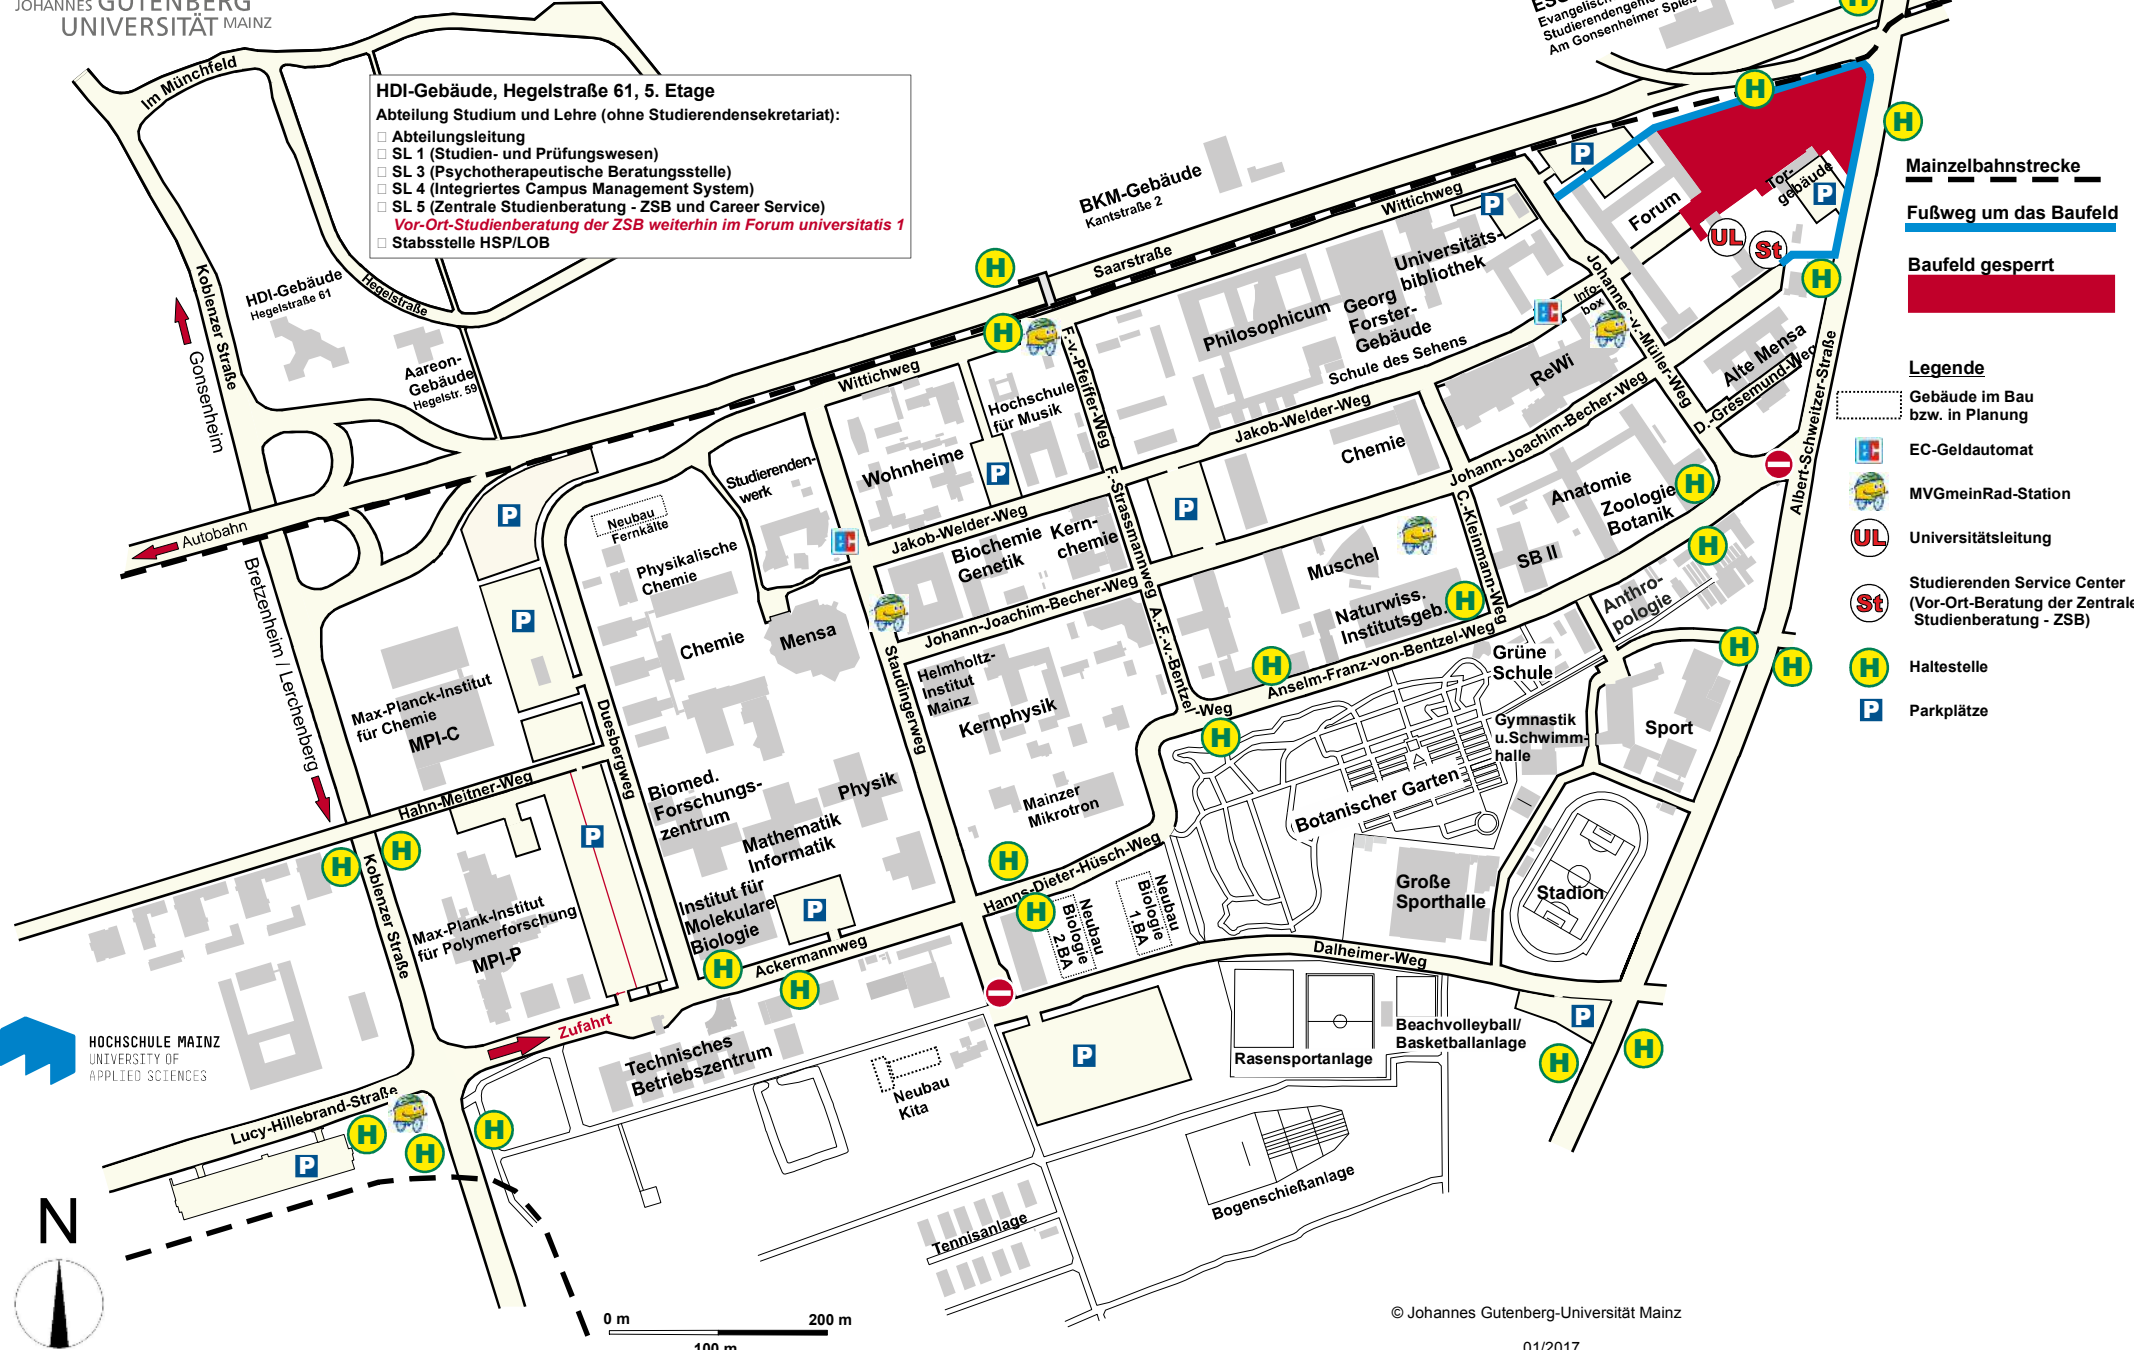

Lageplan Campus

HDI-Gebäude, Hegelstraße 61, 5. Etage
Abteilung Studium und Lehre (ohne Studierendensekretariat):

- Abteilungsleitung
- SL 1 (Studien- und Prüfungswesen)
- SL 3 (Psychotherapeutische Beratungsstelle)
- SL 4 (Integriertes Campus Management System)
- SL 5 (Zentrale Studienberatung - ZSB und Career Service)
- Vor-Ort-Studienberatung der ZSB weiterhin im Forum universitäts 1
- Stabsstelle HSP/LOB

ESG Mainz
 Evangelische Studierendengemeinde
 Am Gonsenheimer Spielf 1

KHG Mainz
 Katholische Hochschulgemeinde
 Saarstraße 20

Mainzelbahnstrecke

Fußweg um das Baufeld

Baufeld gesperrt

- Legende**
- Gebäude im Bau bzw. in Planung
 - EC-Geldautomat
 - MVGmeinRad-Station
 - Universitätsleitung
 - Studierenden Service Center (Vor-Ort-Beratung der Zentralen Studienberatung - ZSB)
 - Haltestelle
 - Parkplätze