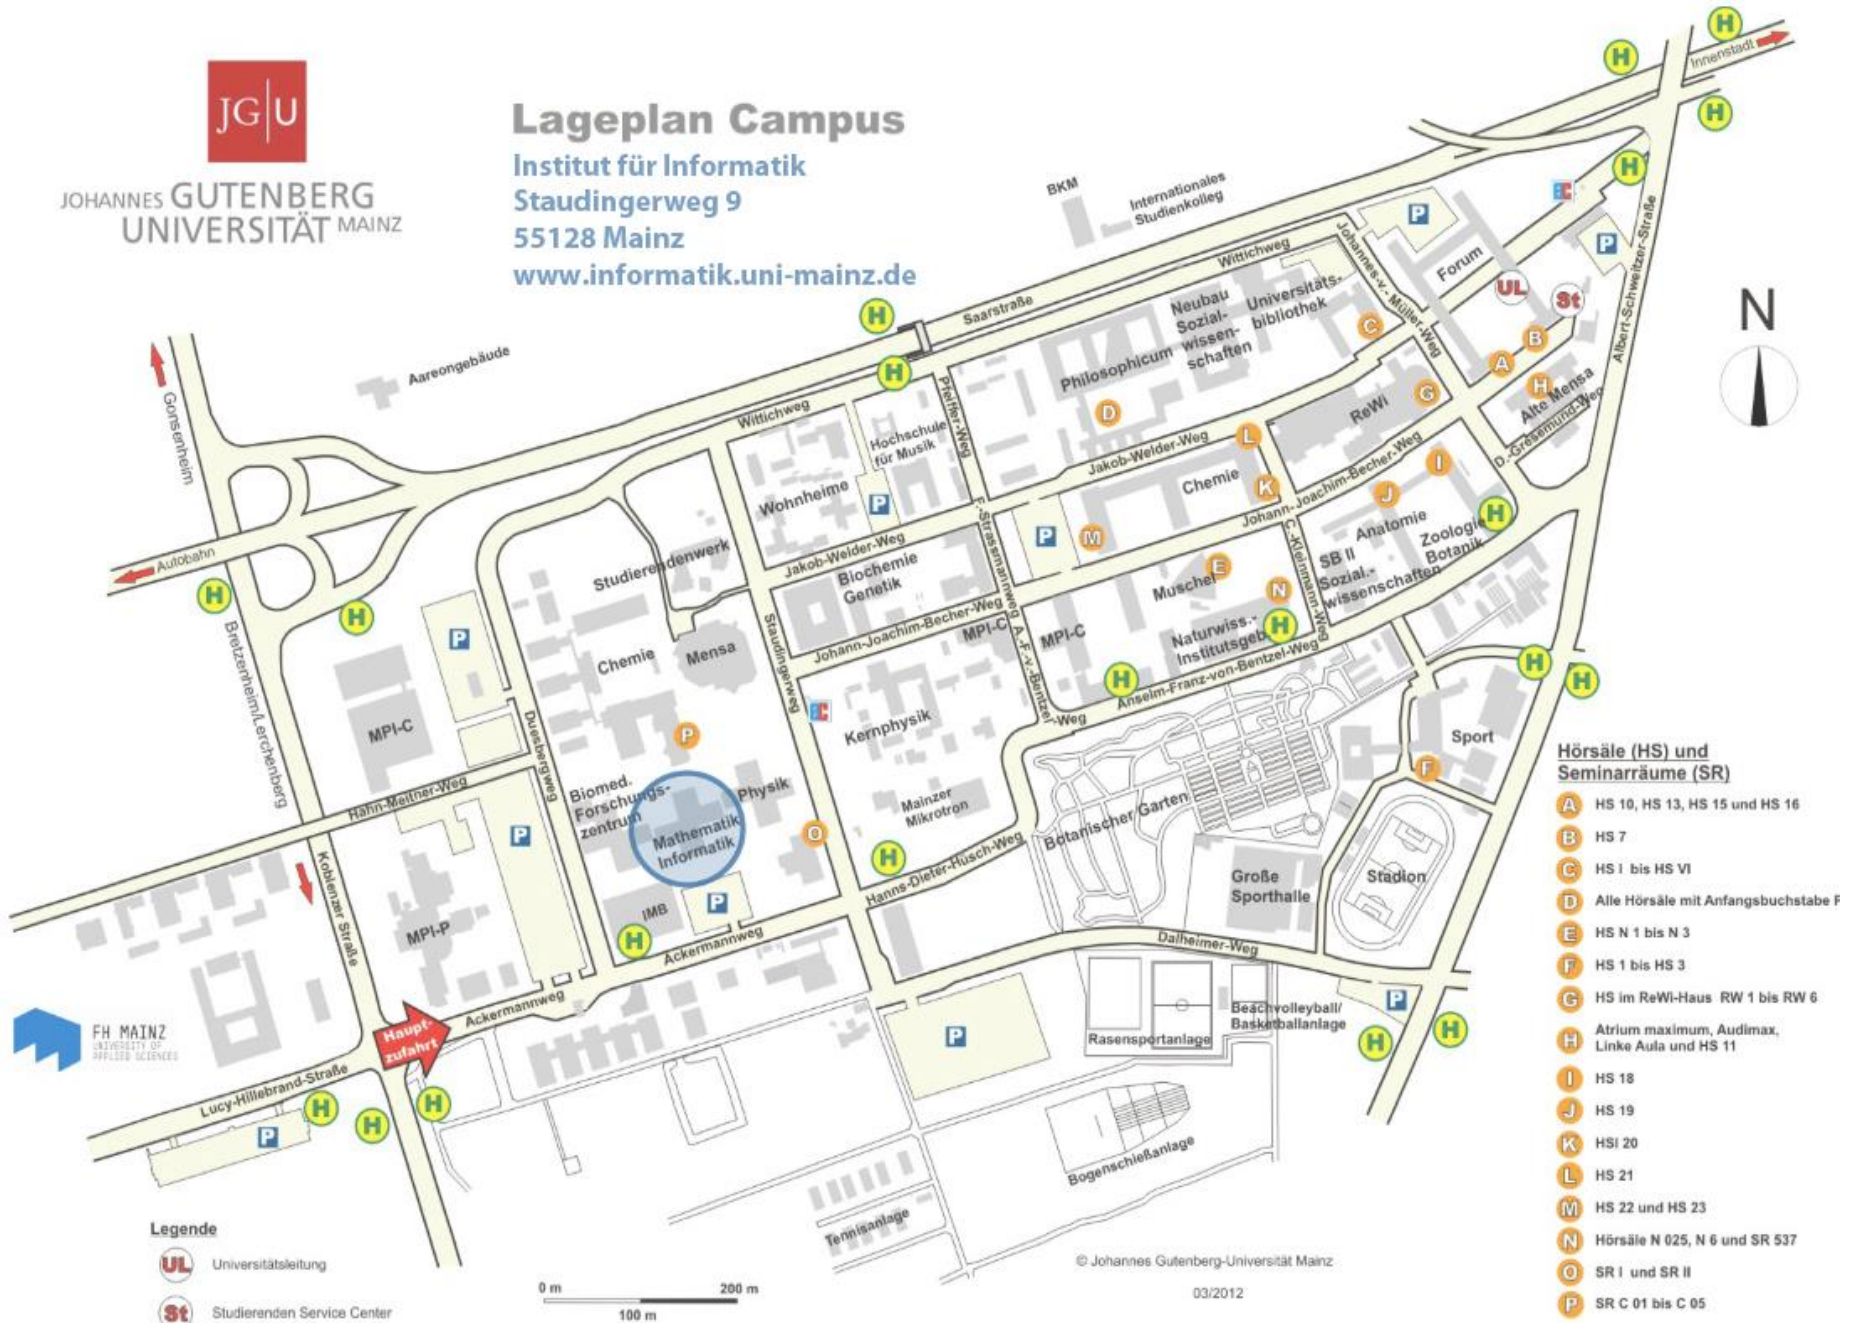

JOHANNES GUTENBERG
UNIVERSITÄT MAINZ

Lageplan Campus

Institut für Informatik
Staudingerweg 9
55128 Mainz
www.informatik.uni-mainz.de

- Hörsäle (HS) und Seminarräume (SR)**
- A HS 10, HS 13, HS 15 und HS 16
 - B HS 7
 - C HS I bis HS VI
 - D Alle Hörsäle mit Anfangsbuchstabe F
 - E HS N 1 bis N 3
 - F HS 1 bis HS 3
 - G HS im ReWi-Haus RW 1 bis RW 6
 - H Atrium maximum, Audimax, Linke Aula und HS 11
 - I HS 18
 - J HS 19
 - K HSI 20
 - L HS 21
 - M HS 22 und HS 23
 - N Hörsäle N 025, N 6 und SR 537
 - O SR I und SR II
 - P SR C 01 bis C 05