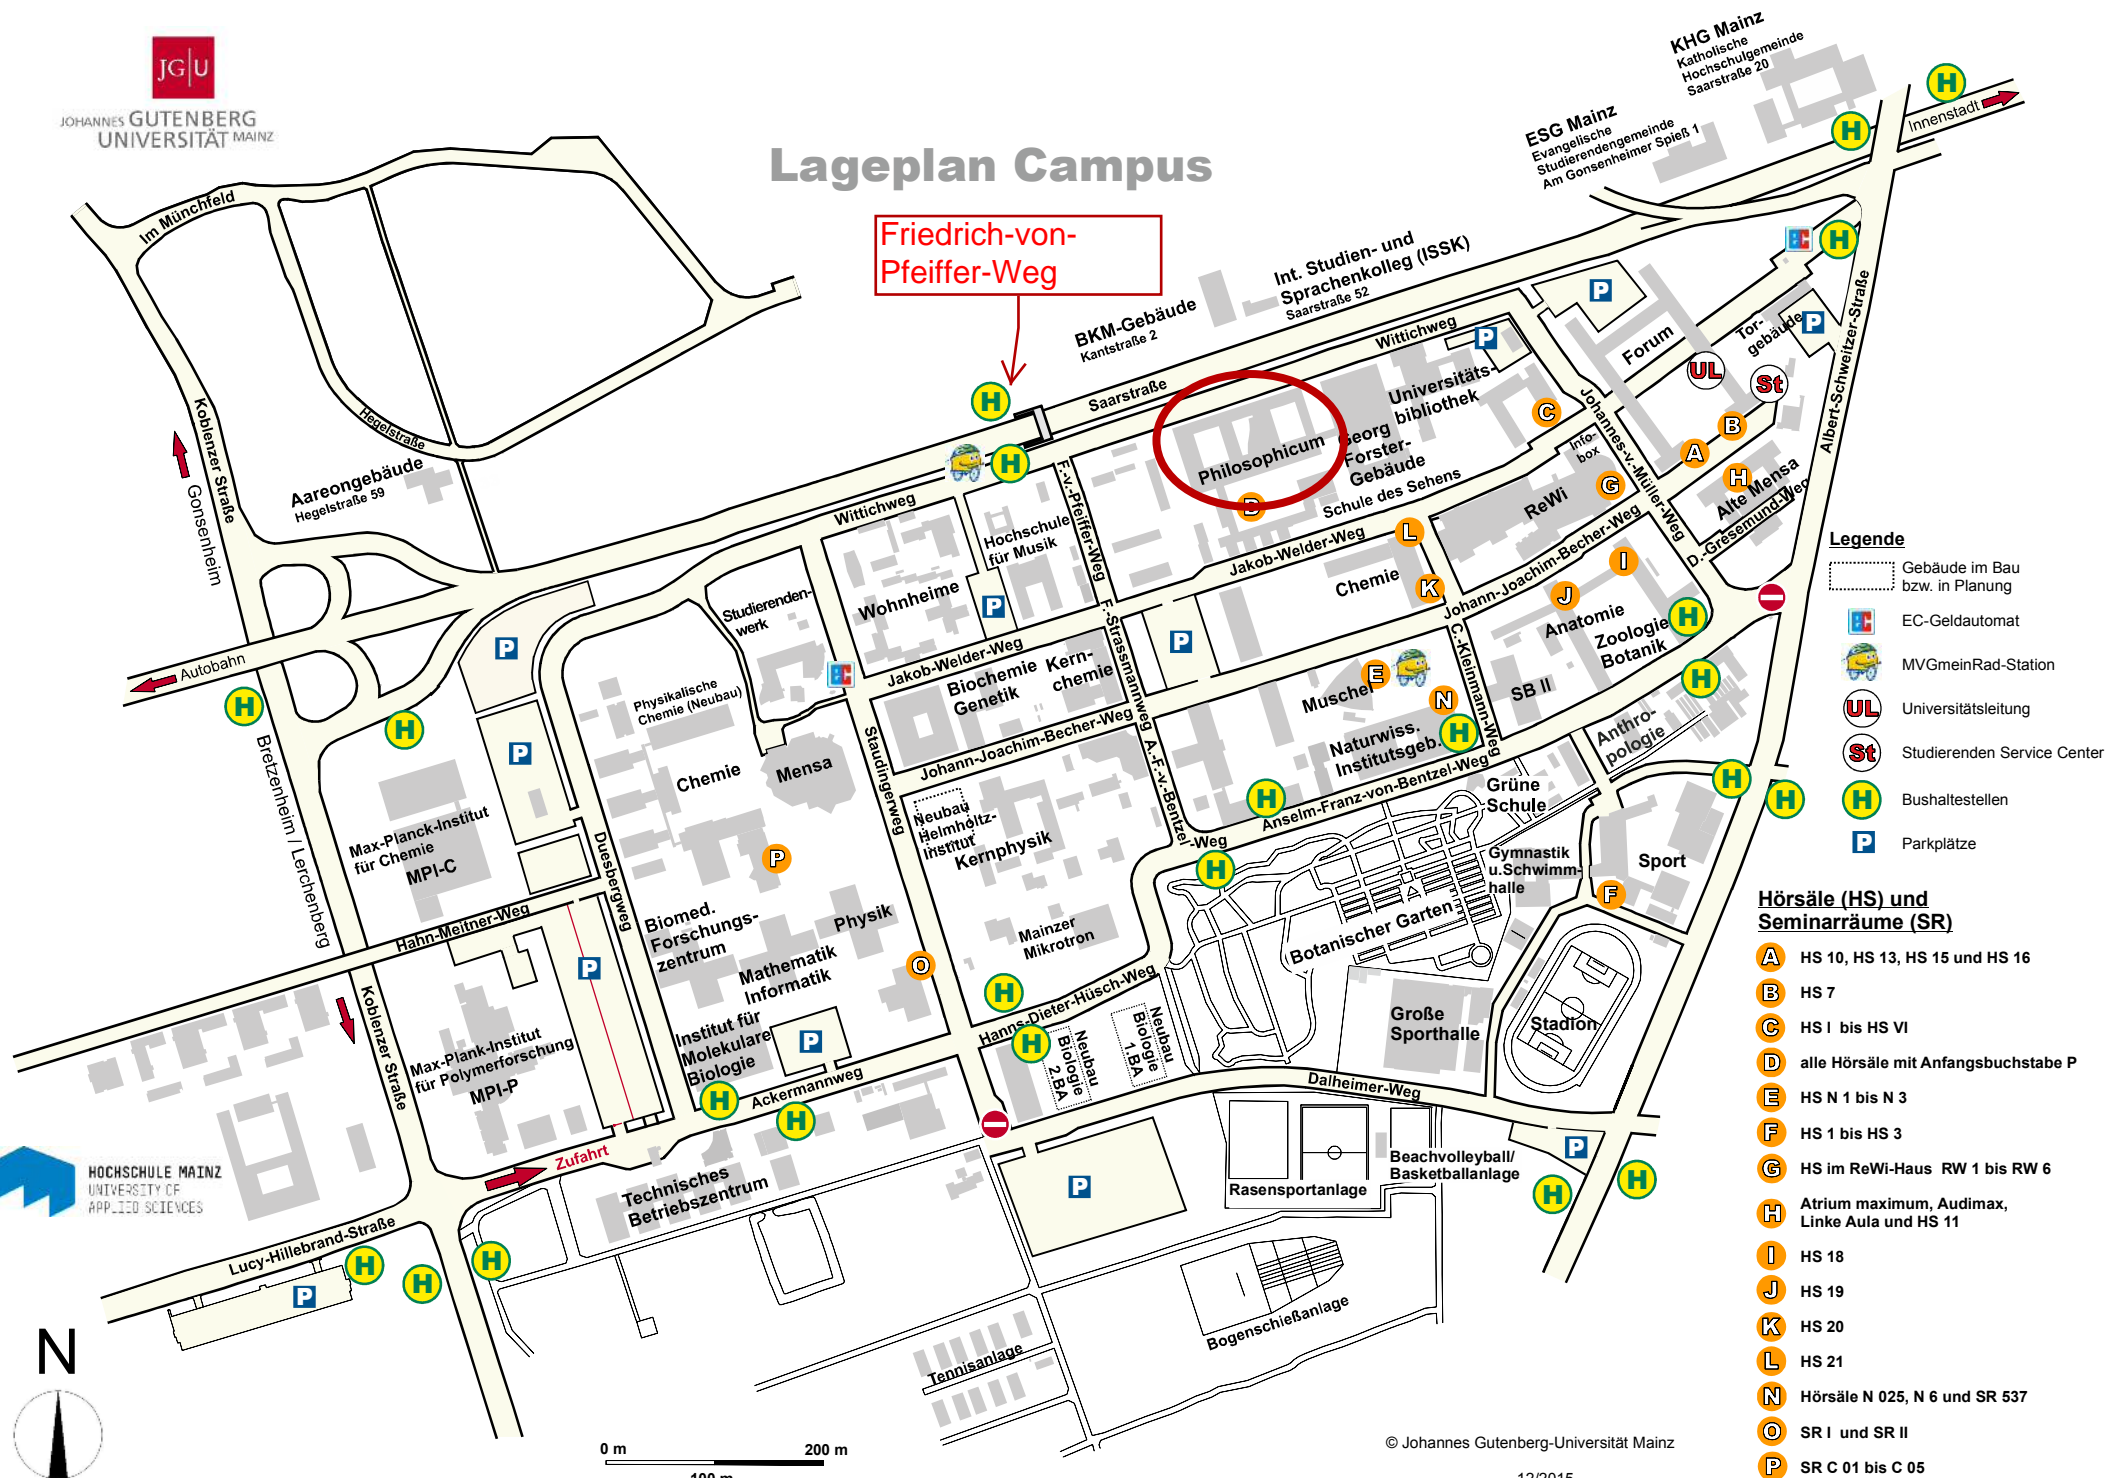

Lageplan Campus

Friedrich-von-Pfeiffer-Weg

- Legende**
- Gebäude im Bau bzw. in Planung
 - E EC-Geldautomat
 - MVGmeiRad-Station
 - UL Universitätsleitung
 - St Studierenden Service Center
 - H Bushaltestellen
 - P Parkplätze

- Hörsäle (HS) und Seminarräume (SR)**
- A** HS 10, HS 13, HS 15 und HS 16
 - B** HS 7
 - C** HS I bis HS VI
 - D** alle Hörsäle mit Anfangsbuchstabe P
 - E** HS N 1 bis N 3
 - F** HS 1 bis HS 3
 - G** HS im ReWi-Haus RW 1 bis RW 6
 - H** Atrium maximum, Audimax, Linke Aula und HS 11
 - I** HS 18
 - J** HS 19
 - K** HS 20
 - L** HS 21
 - N** Hörsäle N 025, N 6 und SR 537
 - O** SR I und SR II
 - P** SR C 01 bis C 05