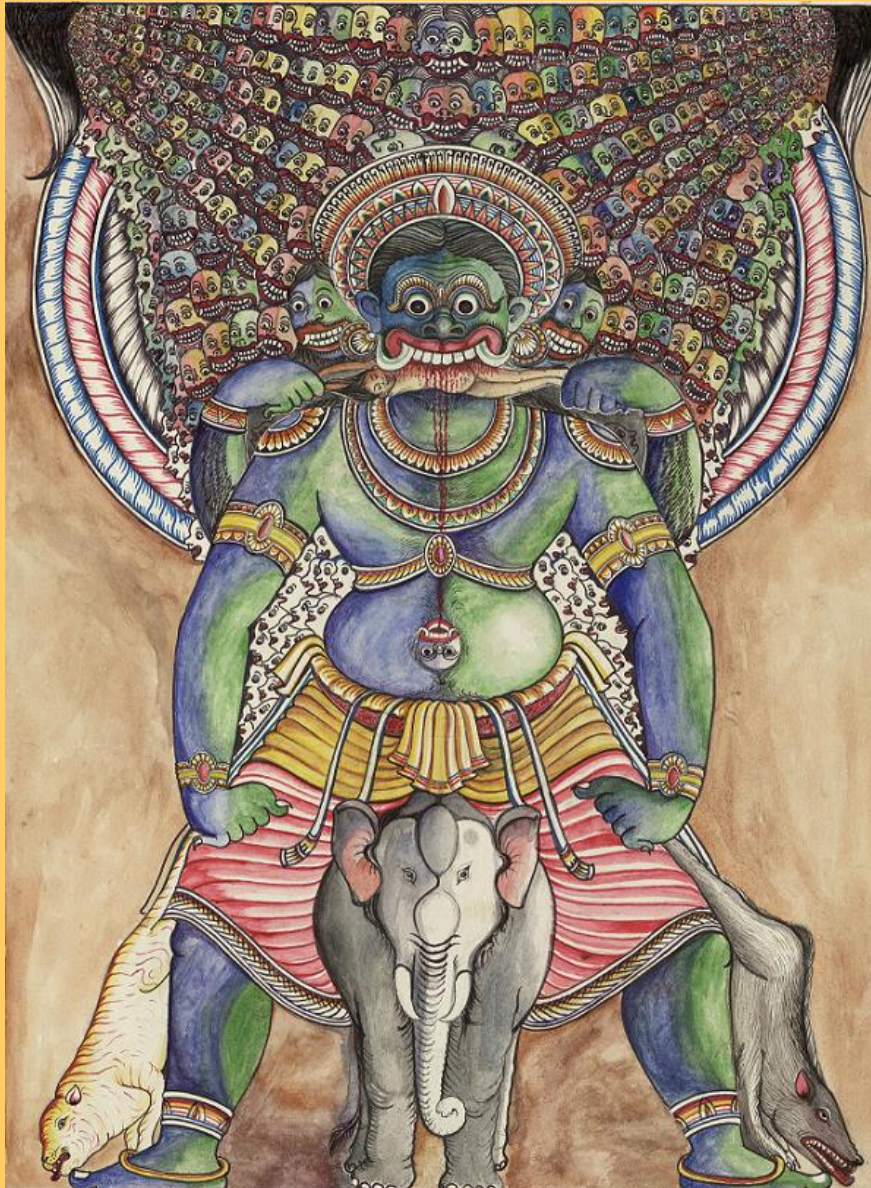

DÄMONEN UND PLANETEN

RITUALBILDER AUS SRI LANKA

22.11.2013 – 31.01.2014

Goethe-Institut Frankfurt

Diesterwegplatz 72,
60594 Frankfurt a. M.

Montag – Mittwoch von 08.30 – 18.30 Uhr
Donnerstag – Freitag von 8.30 – 18.00 Uhr