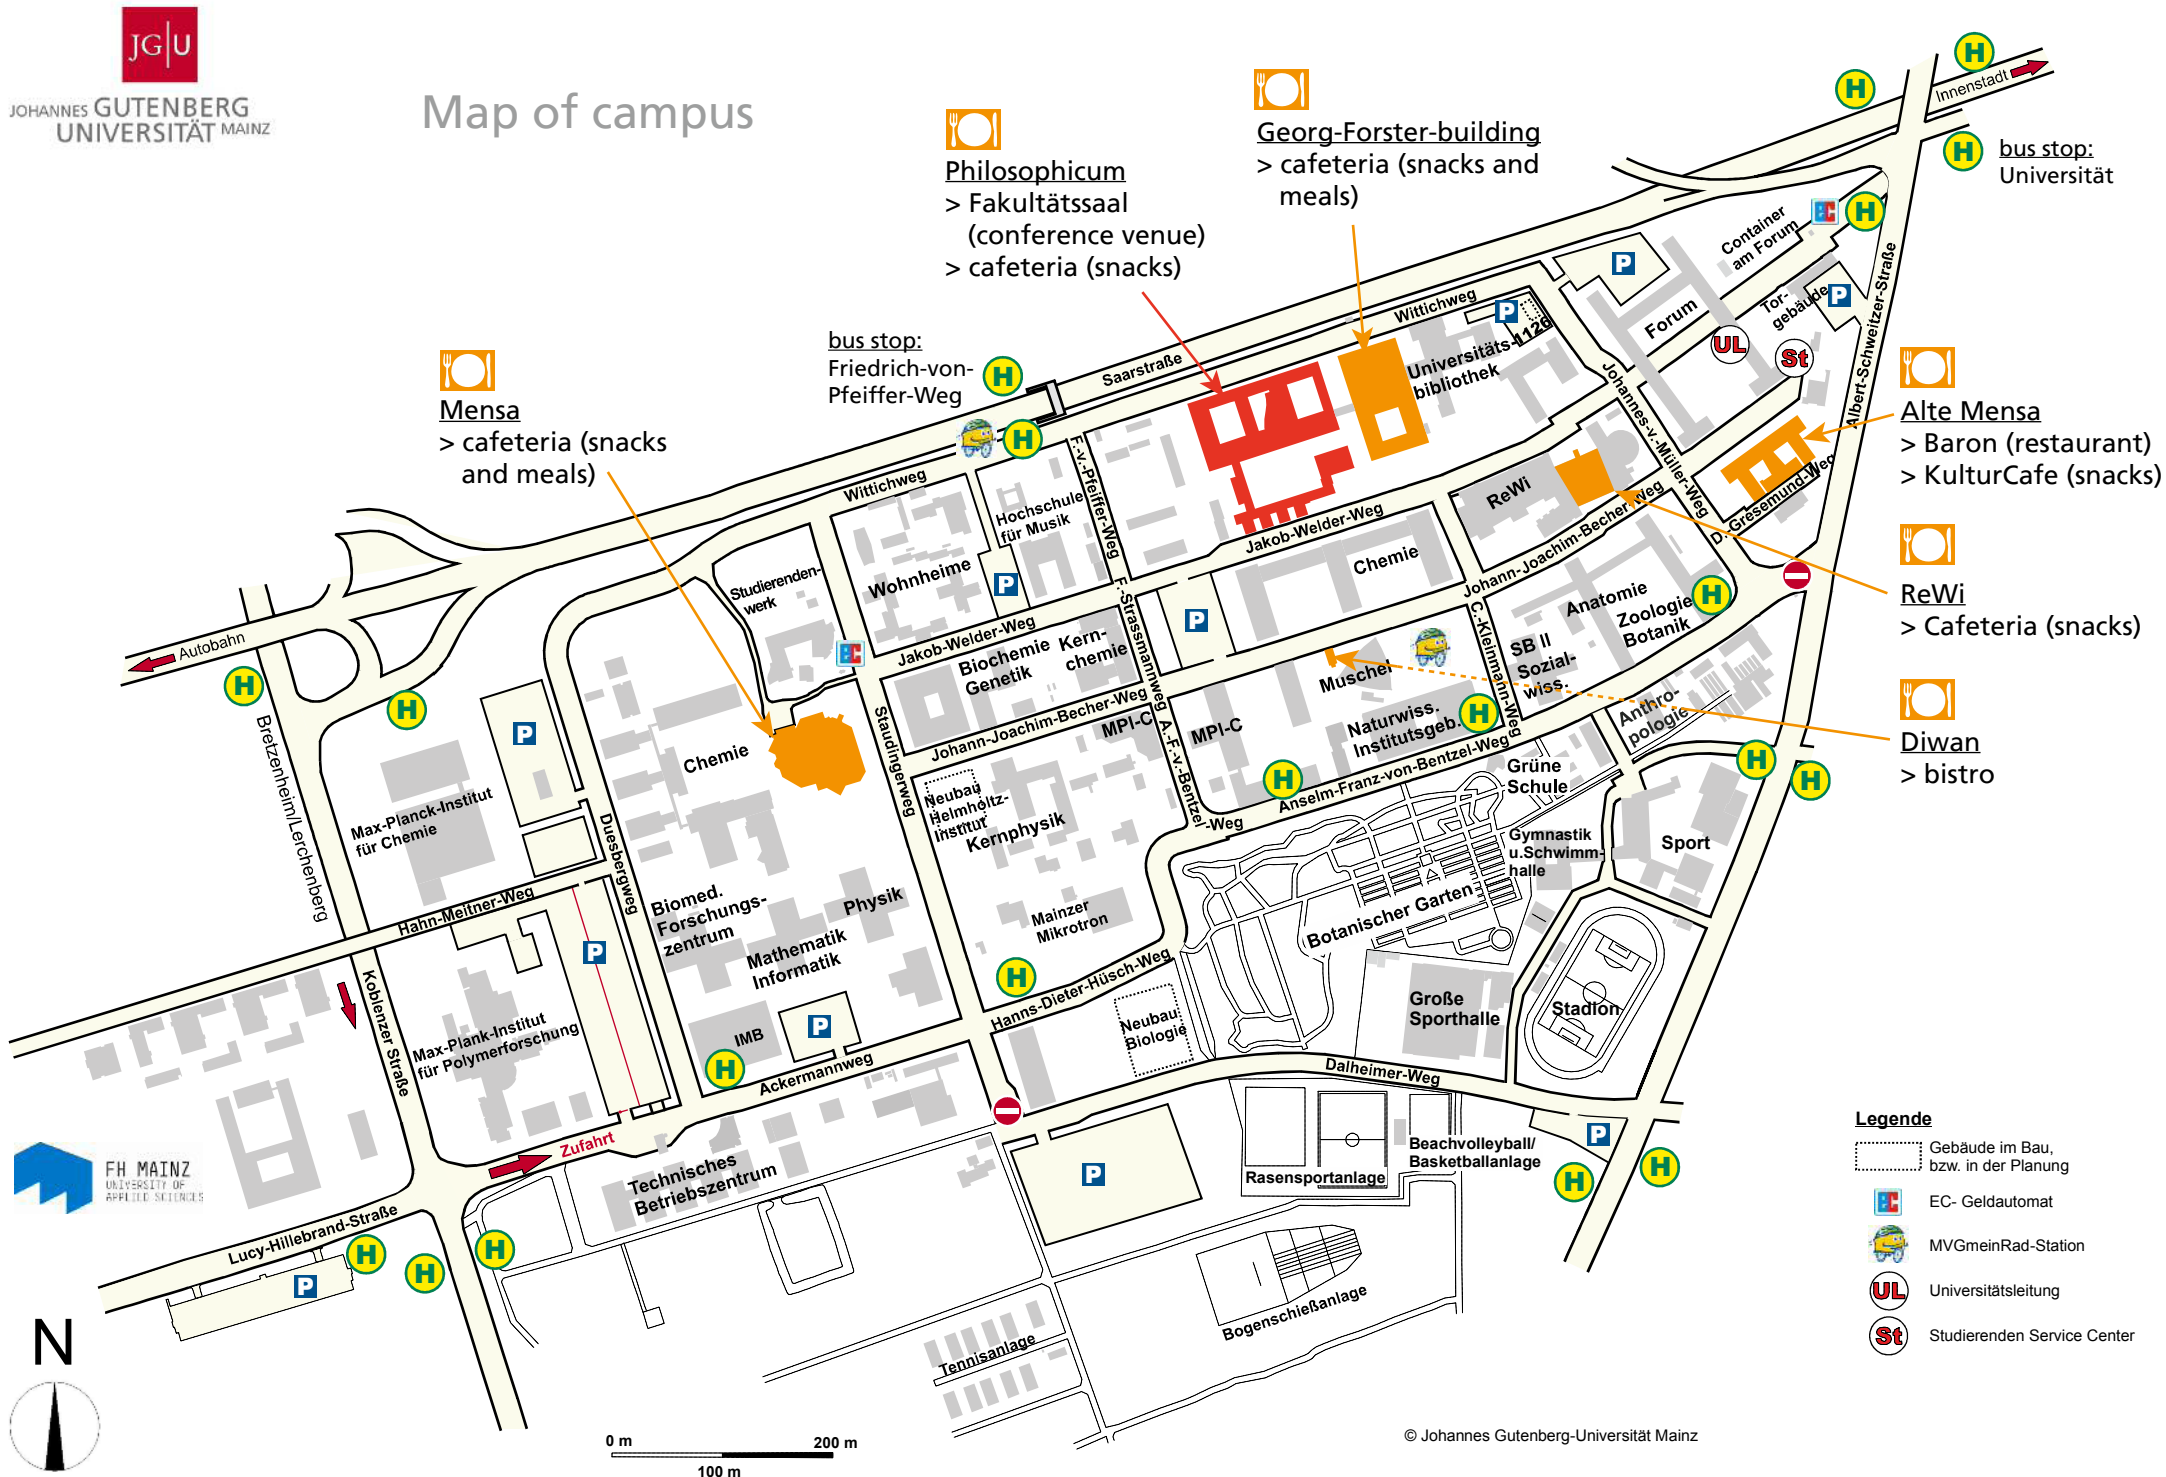

# Map of campus

  
**Philosophicum**  
> Fakultätssaal  
(conference venue)  
> cafeteria (snacks)

  
**Georg-Forster-building**  
> cafeteria (snacks and meals)

  
**Mensa**  
> cafeteria (snacks and meals)

bus stop:  
Friedrich-von-Pfeiffer-Weg

  
**Alte Mensa**  
> Baron (restaurant)  
> KulturCafe (snacks)

  
**ReWi**  
> Cafeteria (snacks)

  
**Diwan**  
> bistro

- Legende**
-  Gebäude im Bau, bzw. in der Planung
  -  EC- Geldautomat
  -  MVGmeinRad-Station
  -  Universitätsleitung
  -  Studierenden Service Center