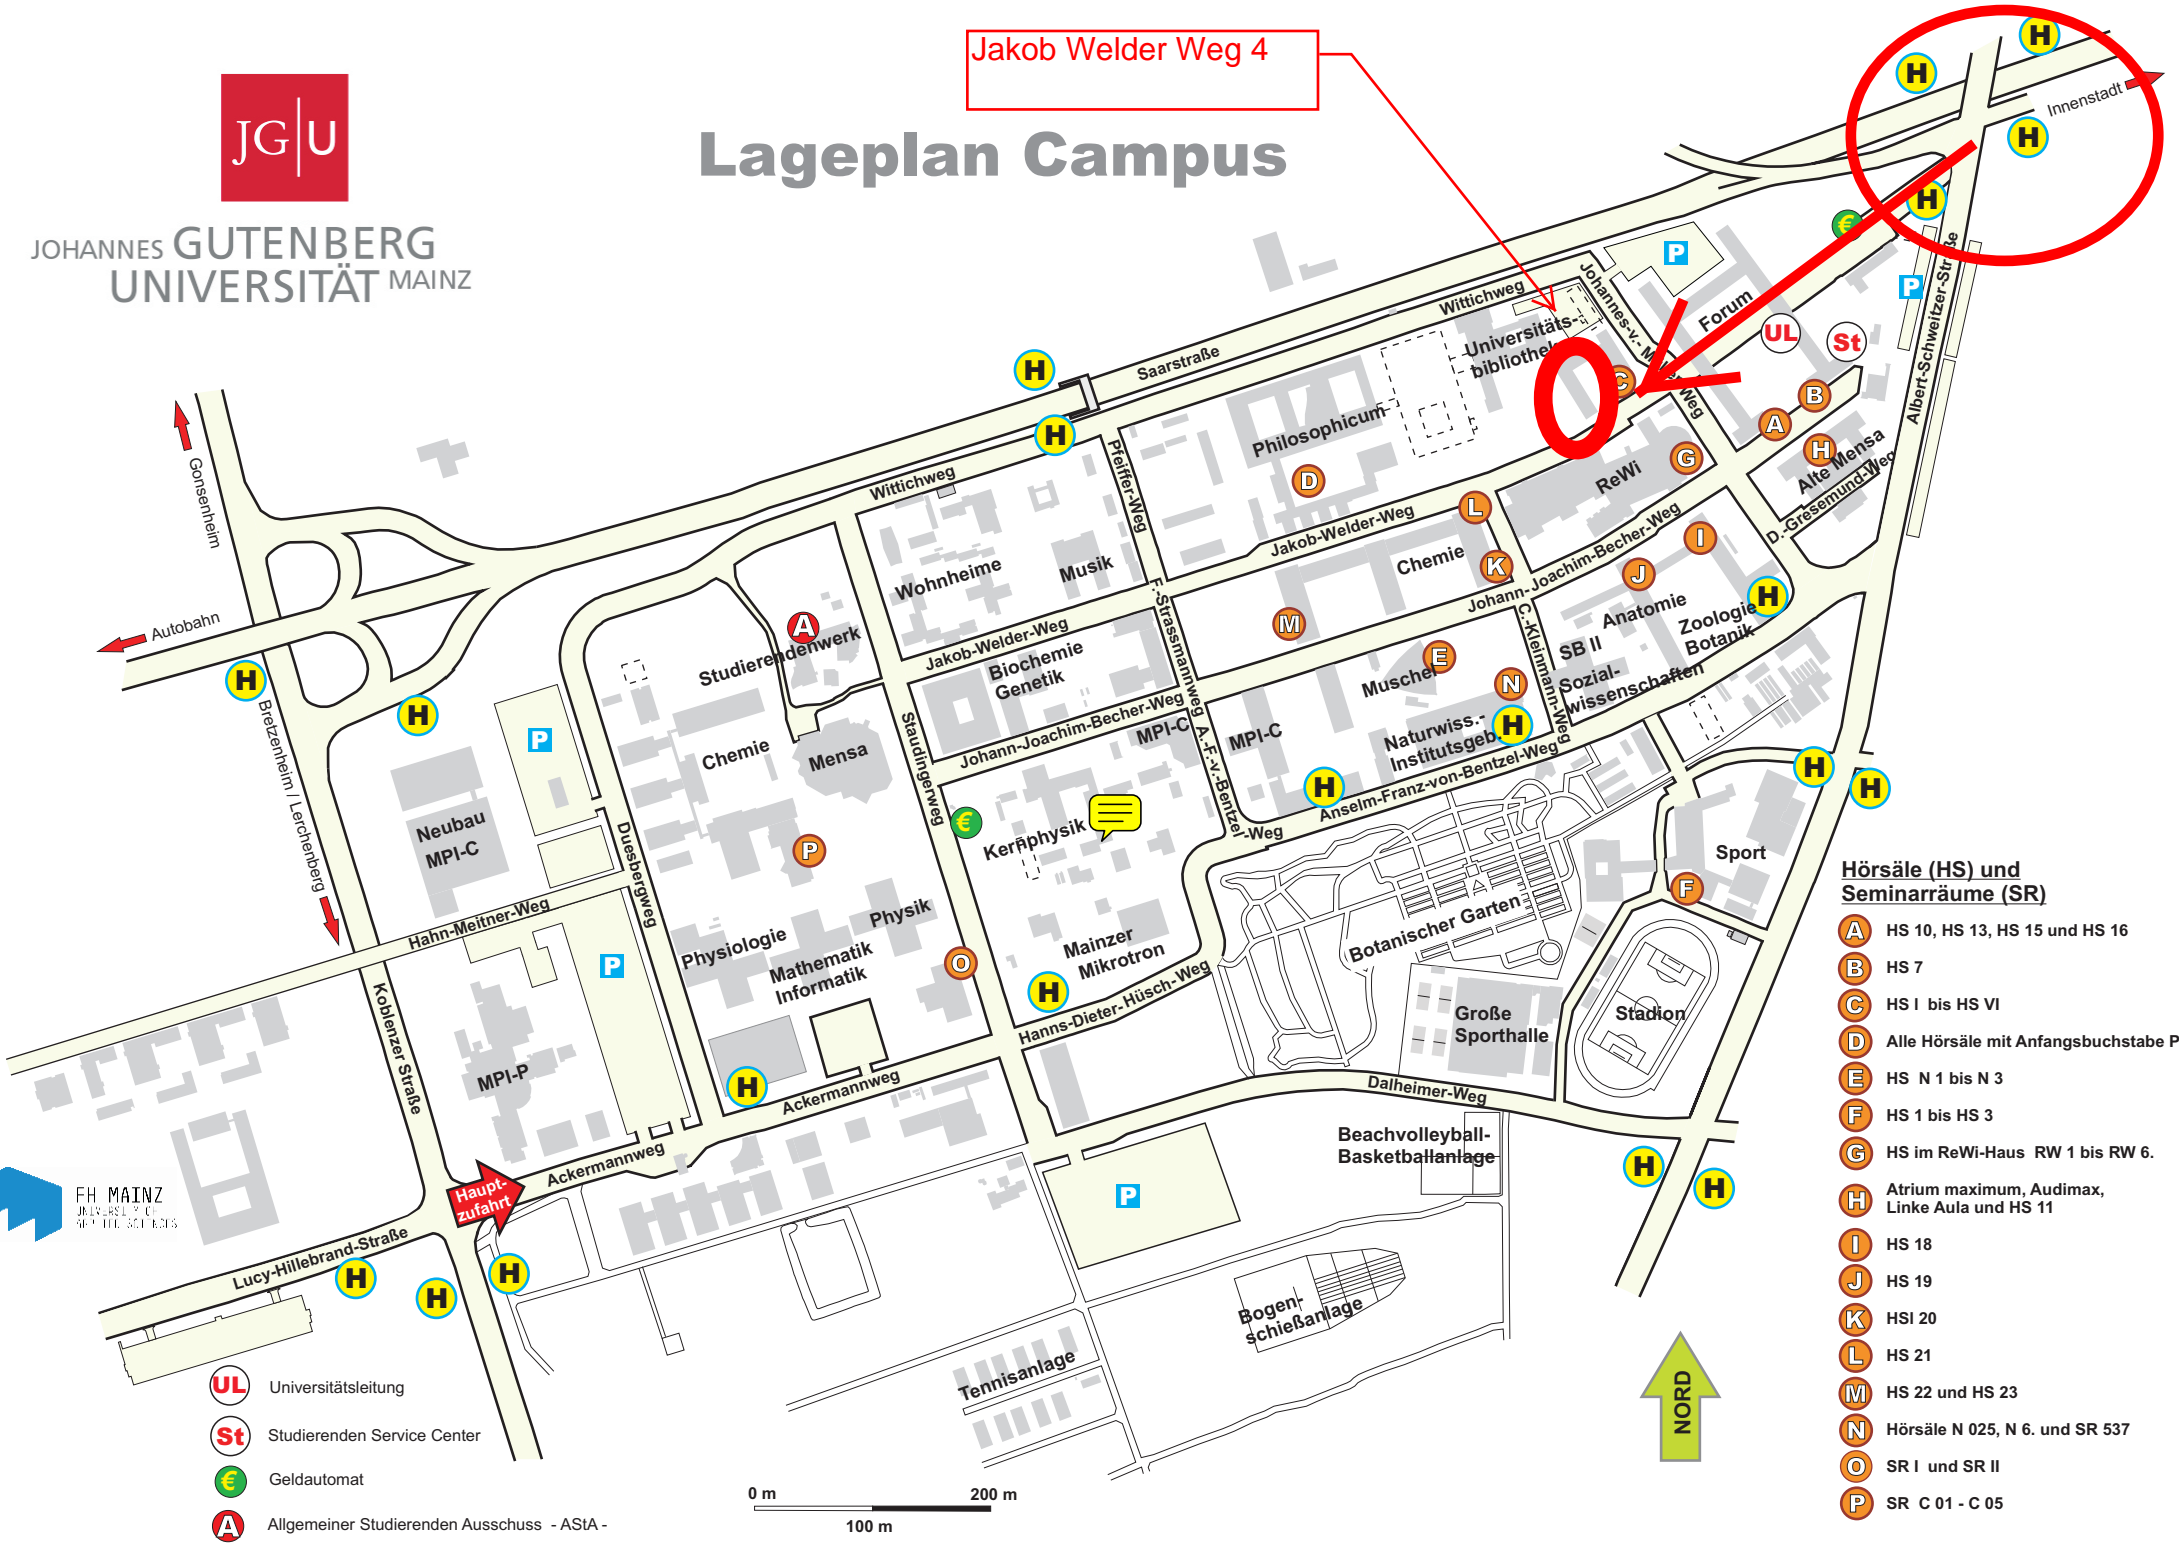

JOHANNES GUTENBERG
UNIVERSITÄT MAINZ

Jakob Welder Weg 4

Lageplan Campus

- Universitätsleitung
- Studierenden Service Center
- Geldautomat
- Allgemeiner Studierenden Ausschuss - ASIA -

Hörsäle (HS) und Seminarräume (SR)

- HS 10, HS 13, HS 15 und HS 16
- HS 7
- HS I bis HS VI
- Alle Hörsäle mit Anfangsbuchstabe P
- HS N 1 bis N 3
- HS 1 bis HS 3
- HS im ReWi-Haus RW 1 bis RW 6.
- Atrium maximum, Audimax, Linke Aula und HS 11
- HS 18
- HS 19
- HSI 20
- HS 21
- HS 22 und HS 23
- Hörsäle N 025, N 6. und SR 537
- SR I und SR II
- SR C 01 - C 05