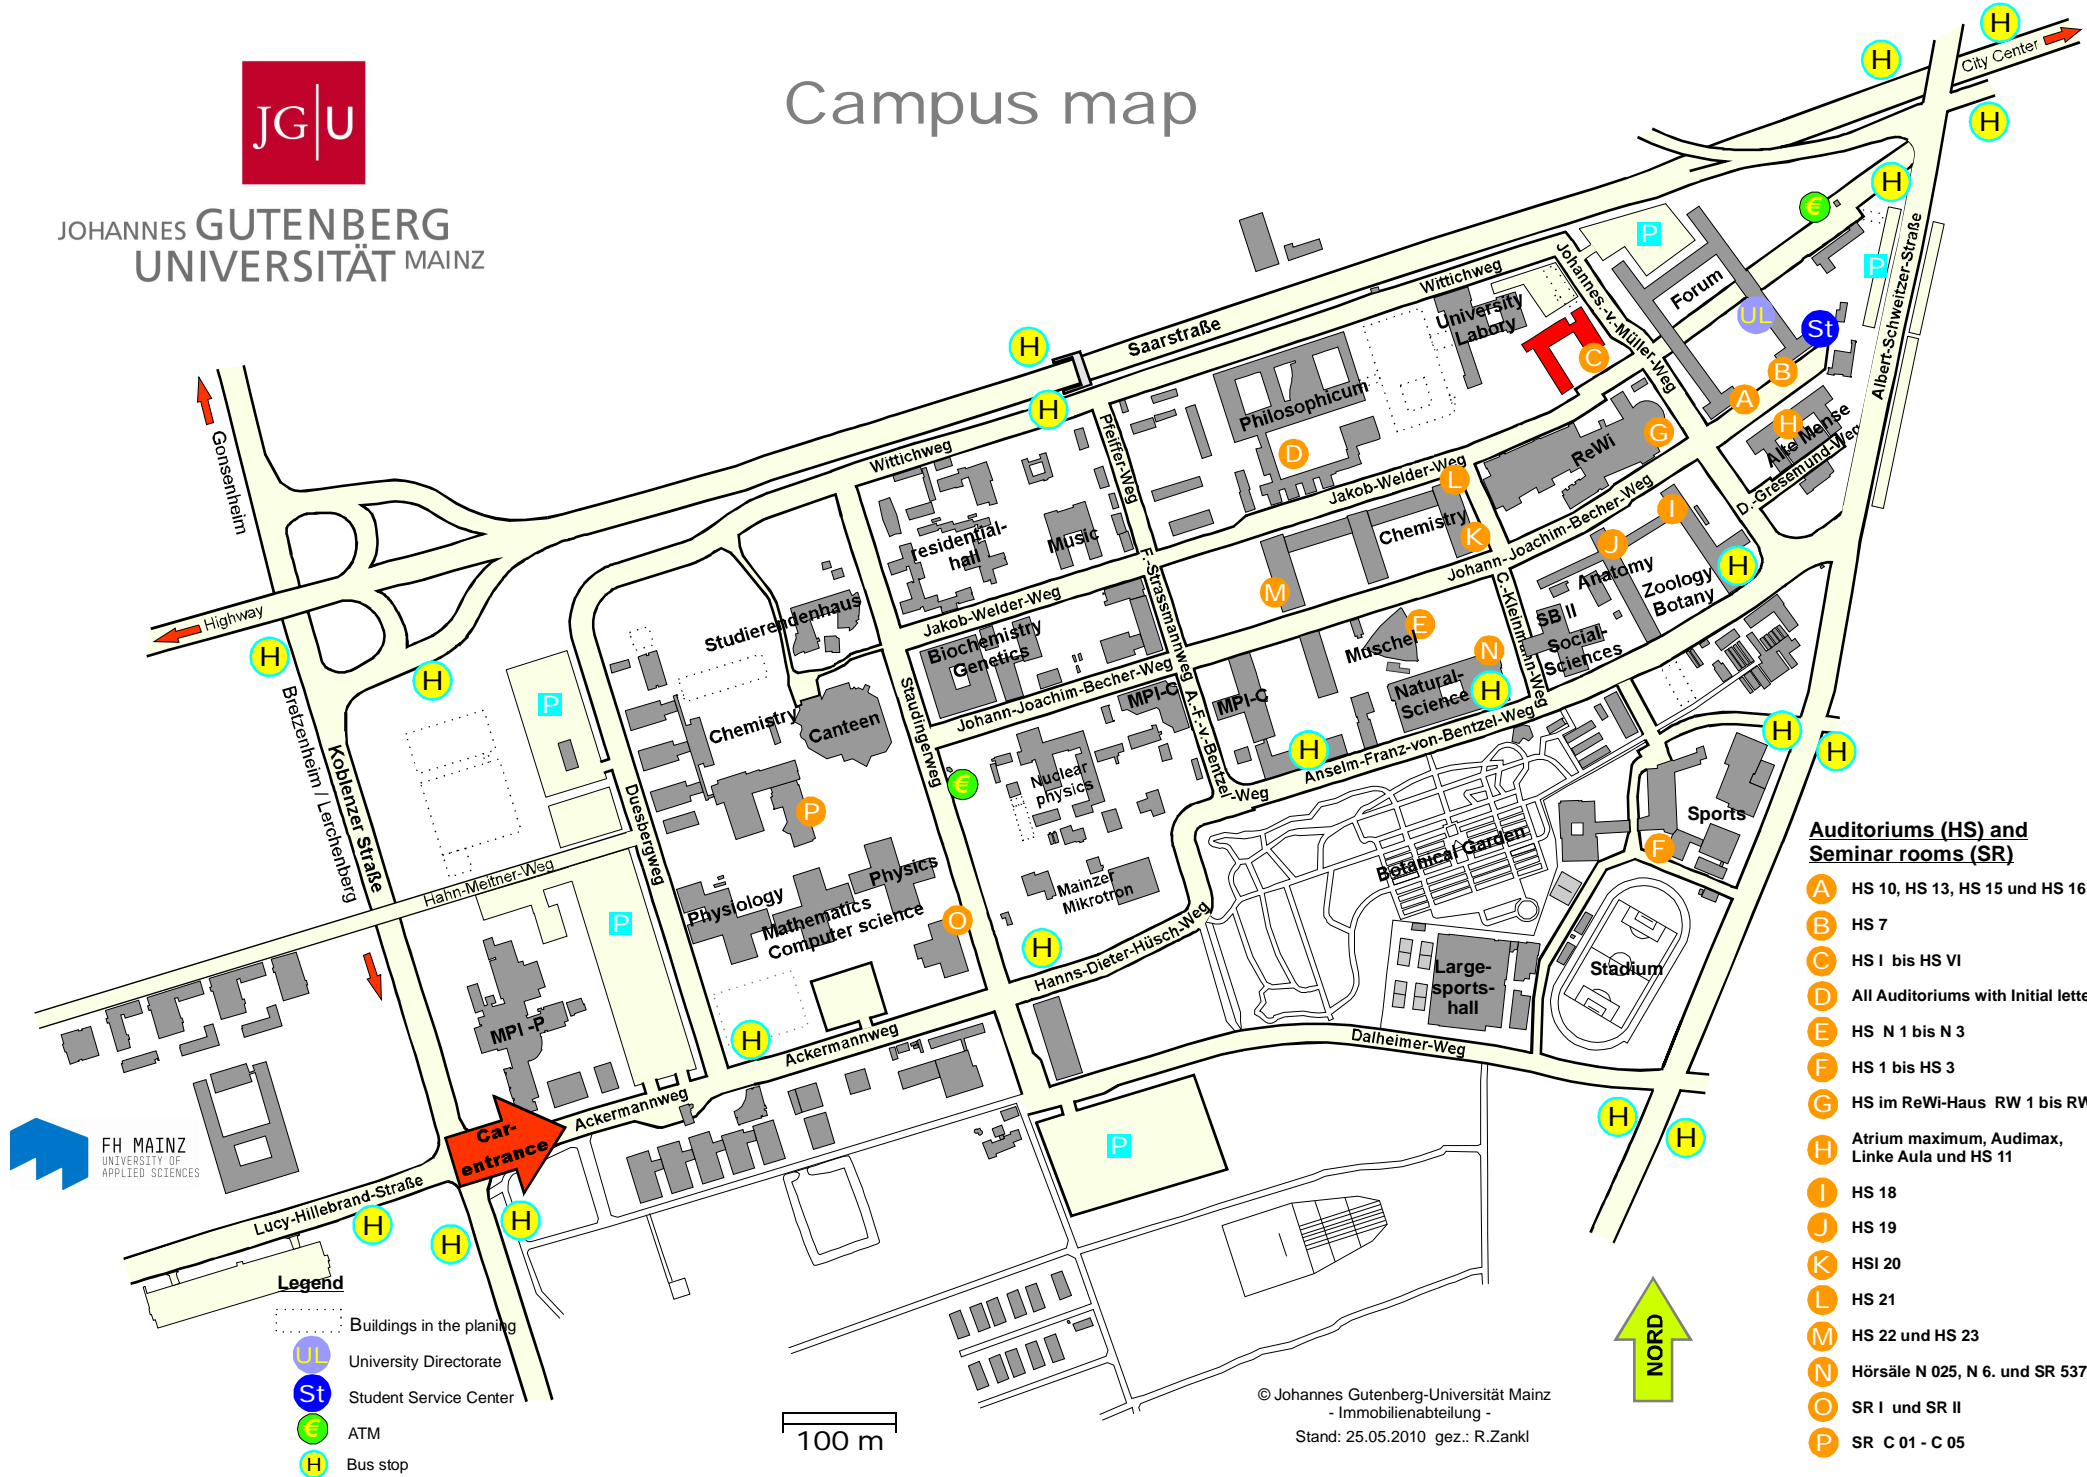

Campus map

JOHANNES GUTENBERG
UNIVERSITÄT MAINZ

Auditoriums (HS) and Seminar rooms (SR)

- A HS 10, HS 13, HS 15 und HS 16
- B HS 7
- C HS I bis HS VI
- D All Auditoriums with Initial letter P
- E HS N 1 bis N 3
- F HS 1 bis HS 3
- G HS im ReWi-Haus RW 1 bis RW 6.
- H Atrium maximum, Audimax, Linke Aula und HS 11
- I HS 18
- J HS 19
- K HSI 20
- L HS 21
- M HS 22 und HS 23
- N Hörsäle N 025, N 6. und SR 537
- O SR I und SR II
- P SR C 01 - C 05

Legend

- Buildings in the planning
- University Directorate
- Student Service Center
- ATM
- Bus stop

© Johannes Gutenberg-Universität Mainz
- Immobilienabteilung -
Stand: 25.05.2010 gez.: R.Zankl