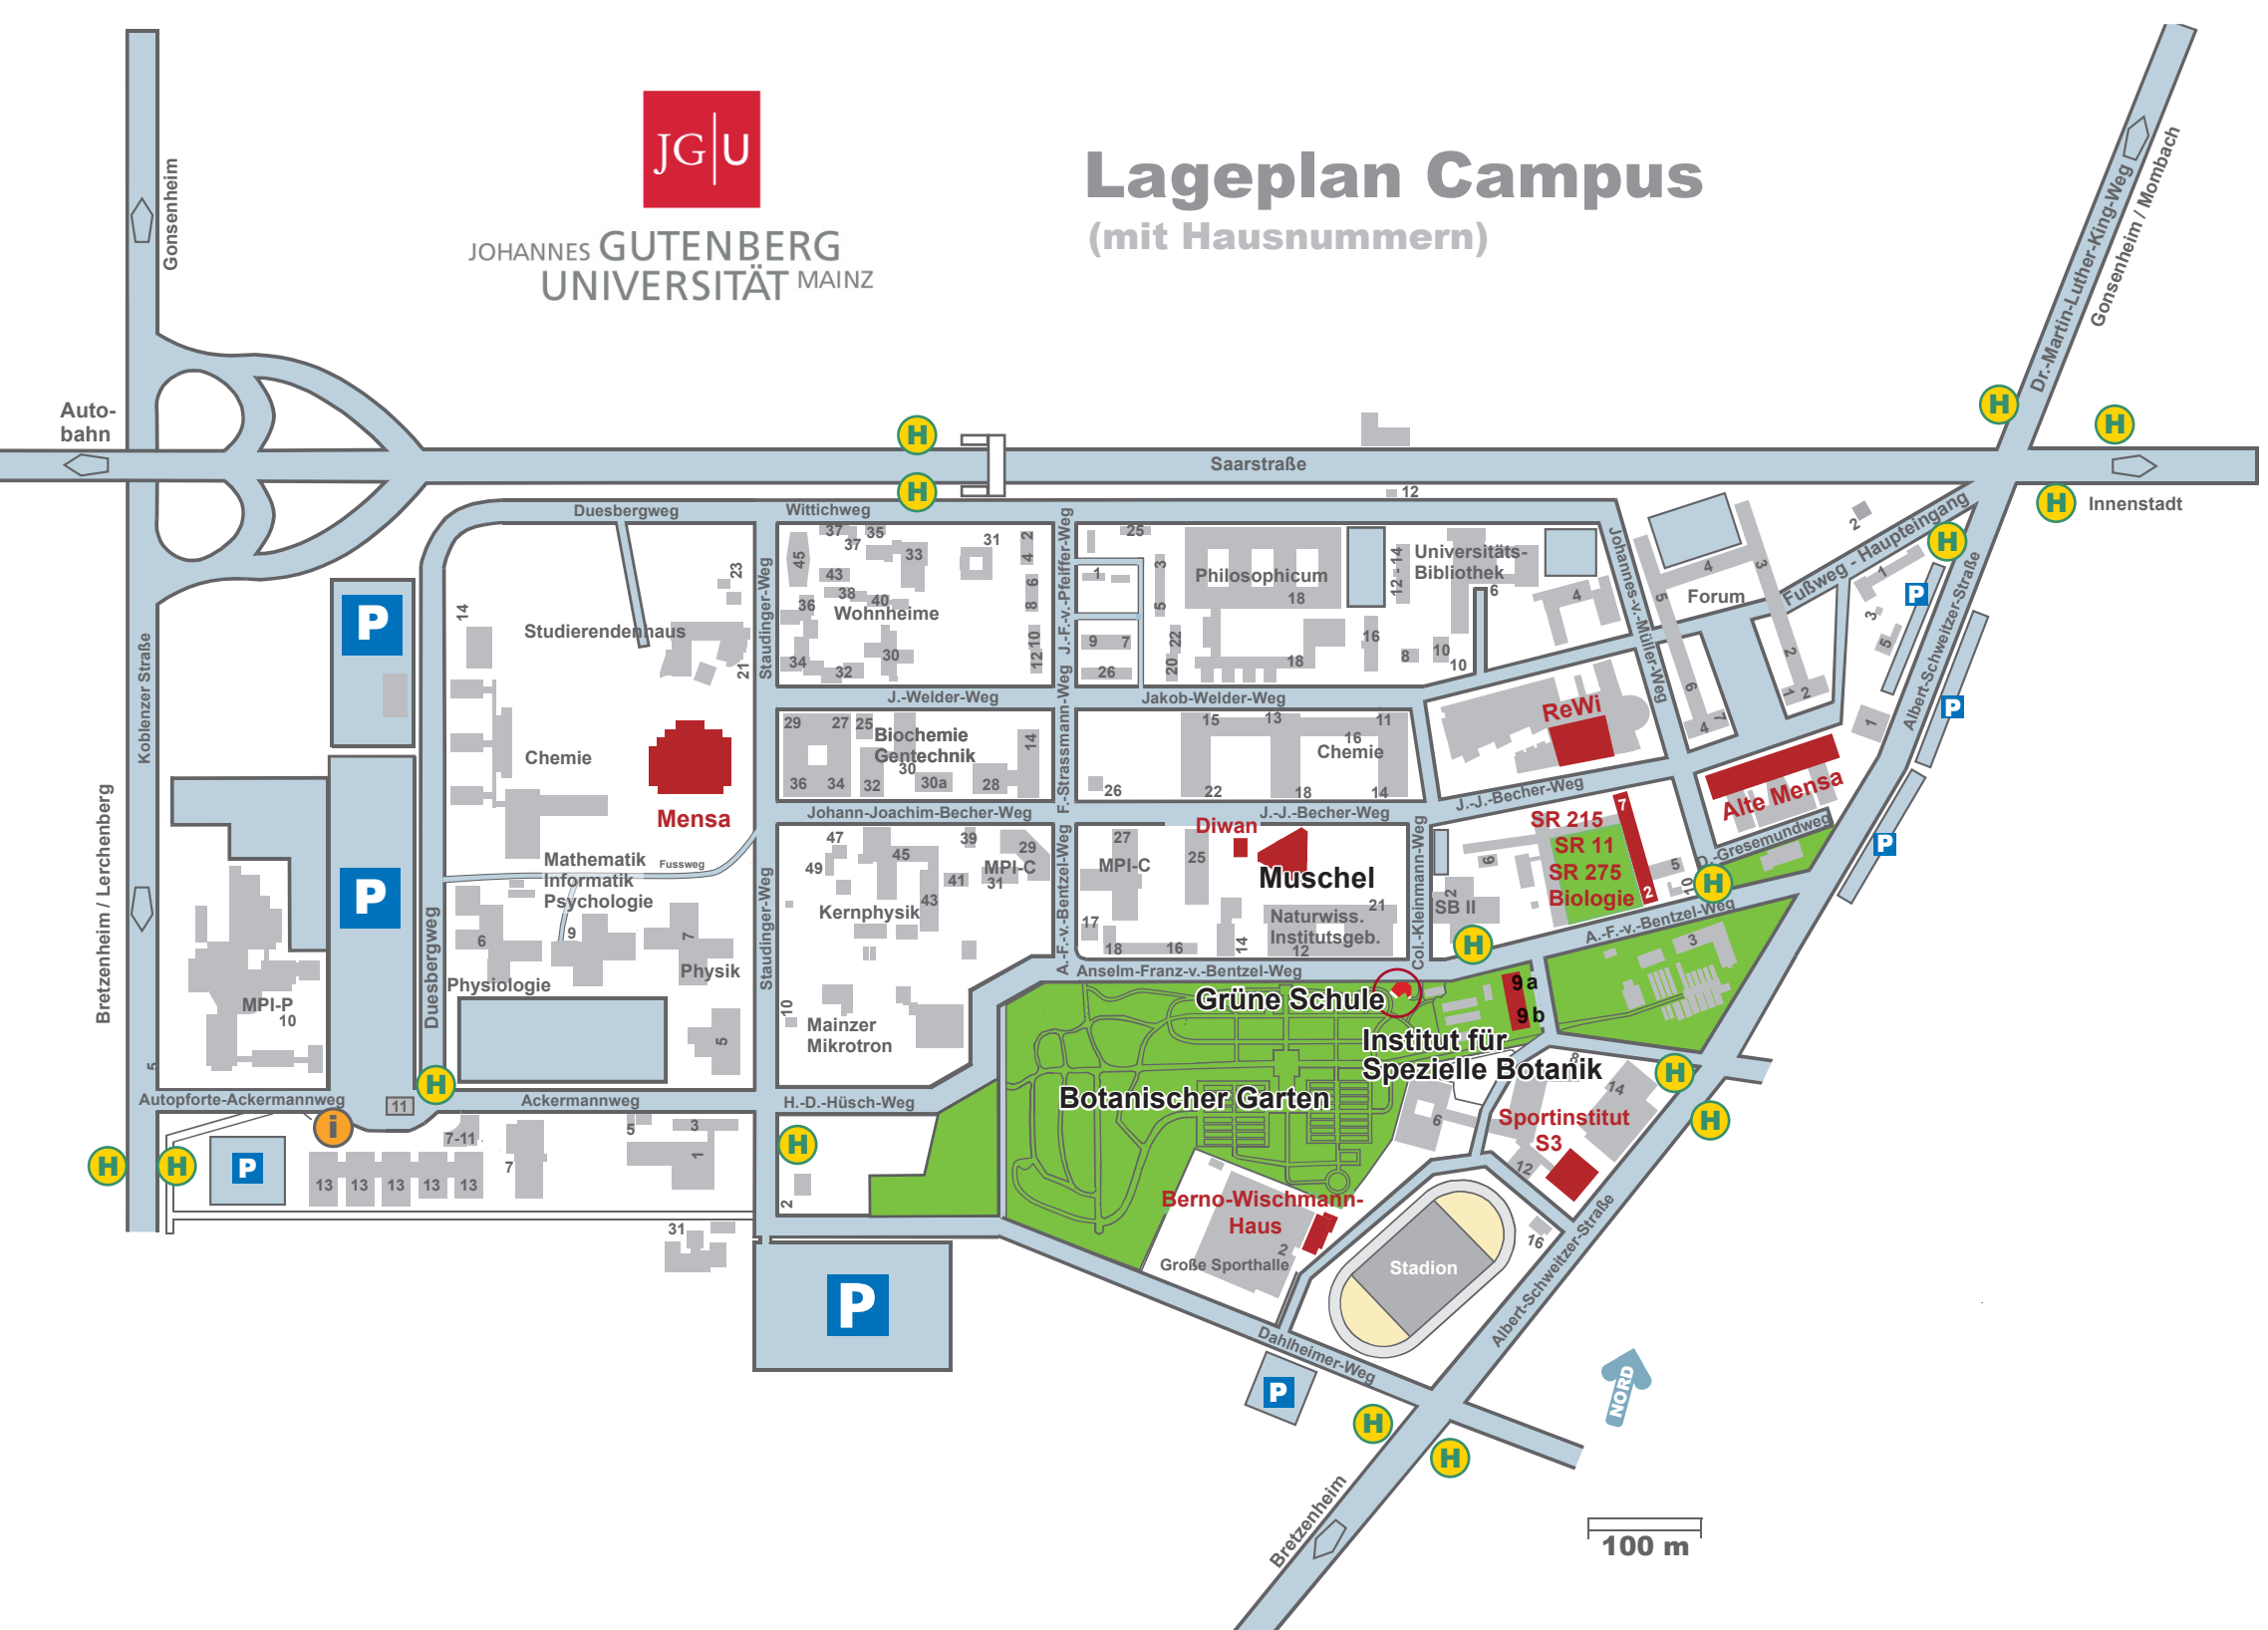

JOHANNES GUTENBERG
UNIVERSITÄT MAINZ

Lageplan Campus (mit Hausnummern)

100 m