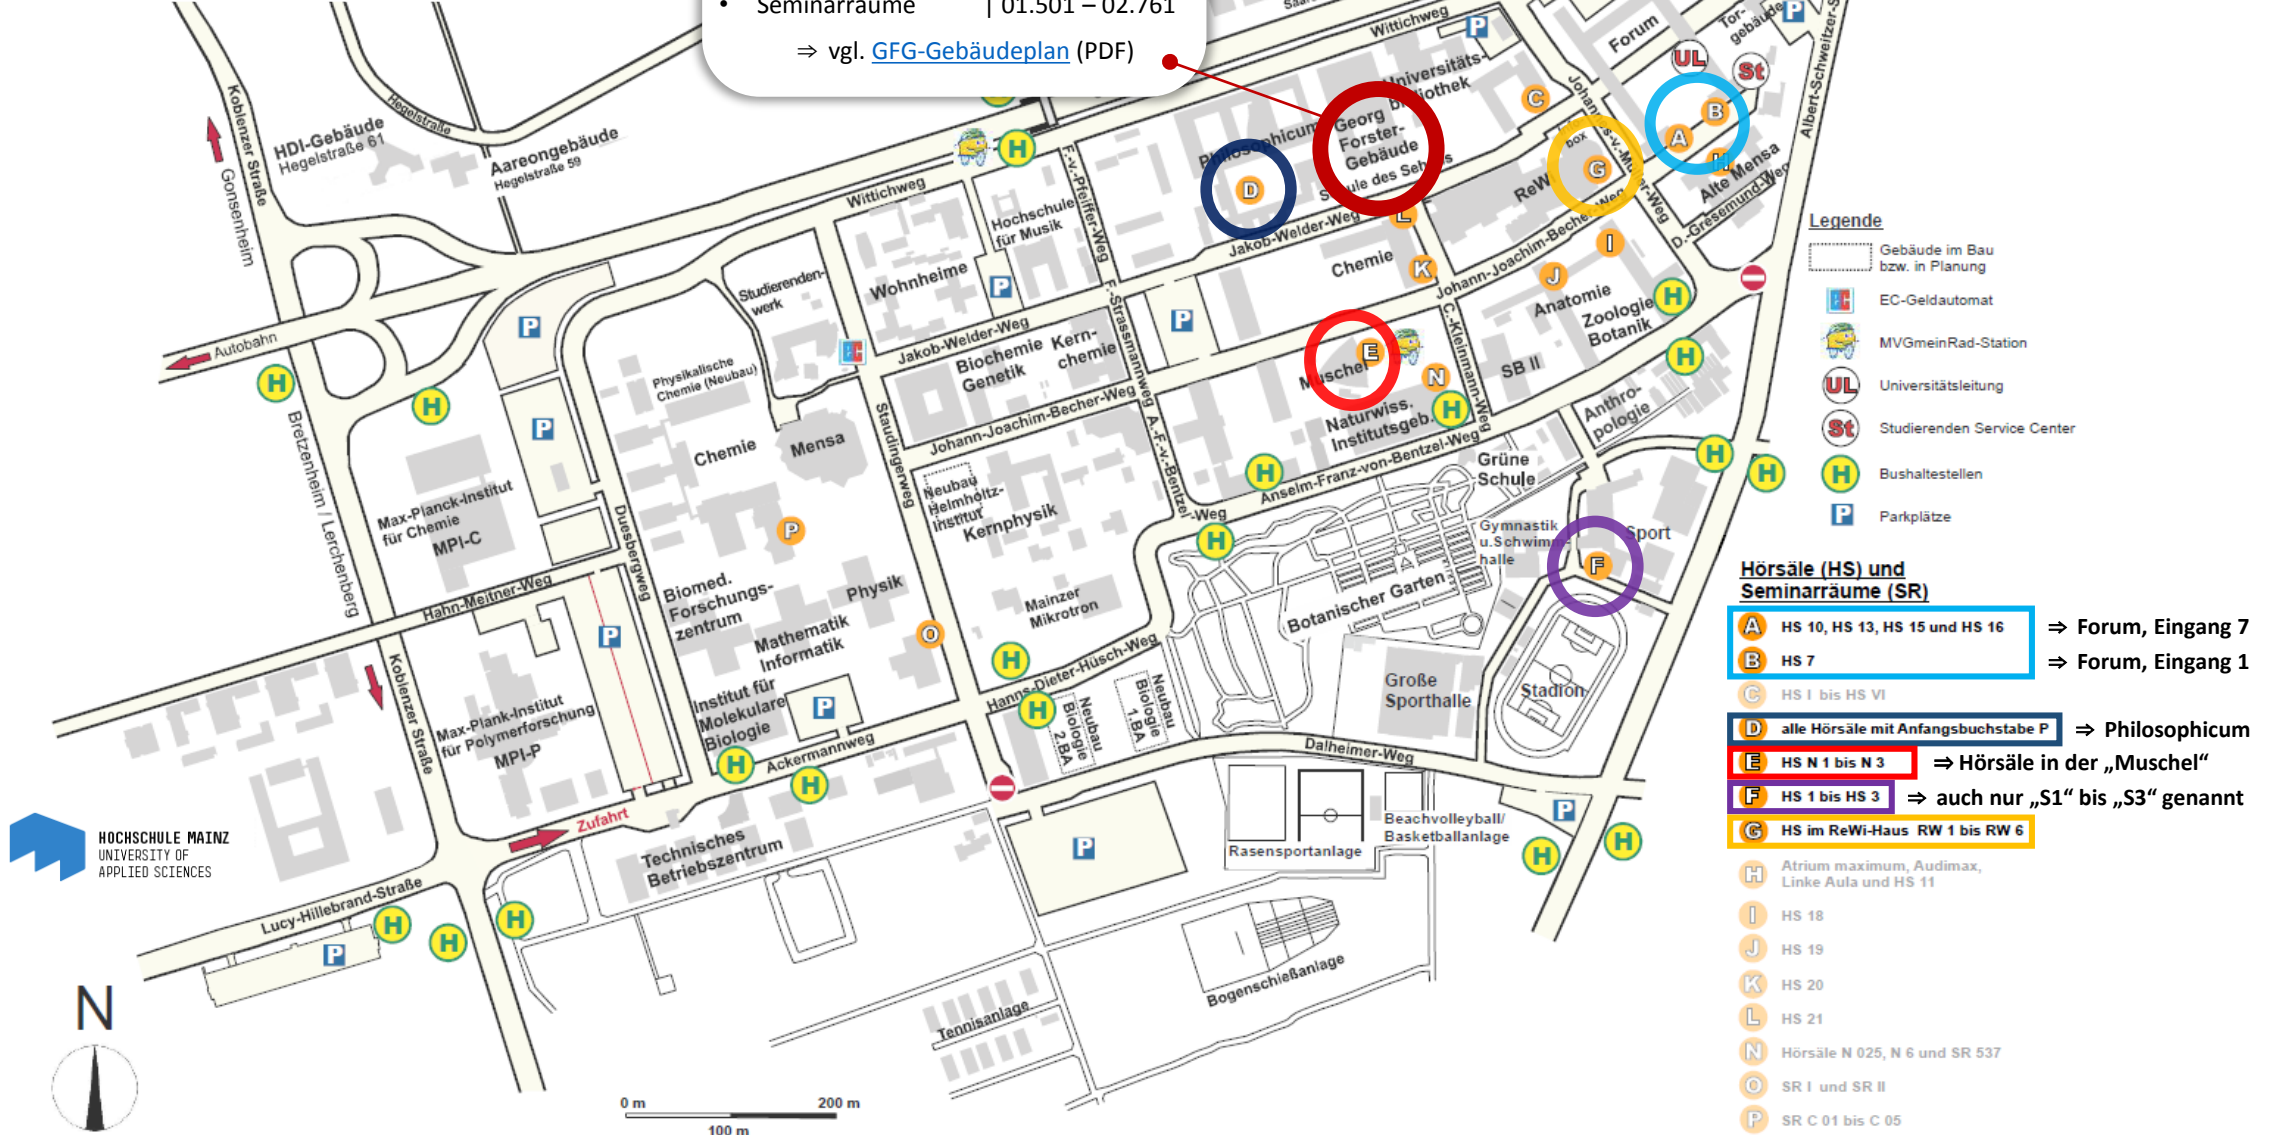

# Häufig genutzte Seminarräume und Hörsäle am FB 02

Georg Forster-Gebäude

- Hörsaal | 02.521
- Seminarräume | 01.501 – 02.761

⇒ vgl. [GFG-Gebäudeplan](#) (PDF)

HOCHSCHULE MAINZ  
UNIVERSITY OF  
APPLIED SCIENCES

0 m 100 m 200 m