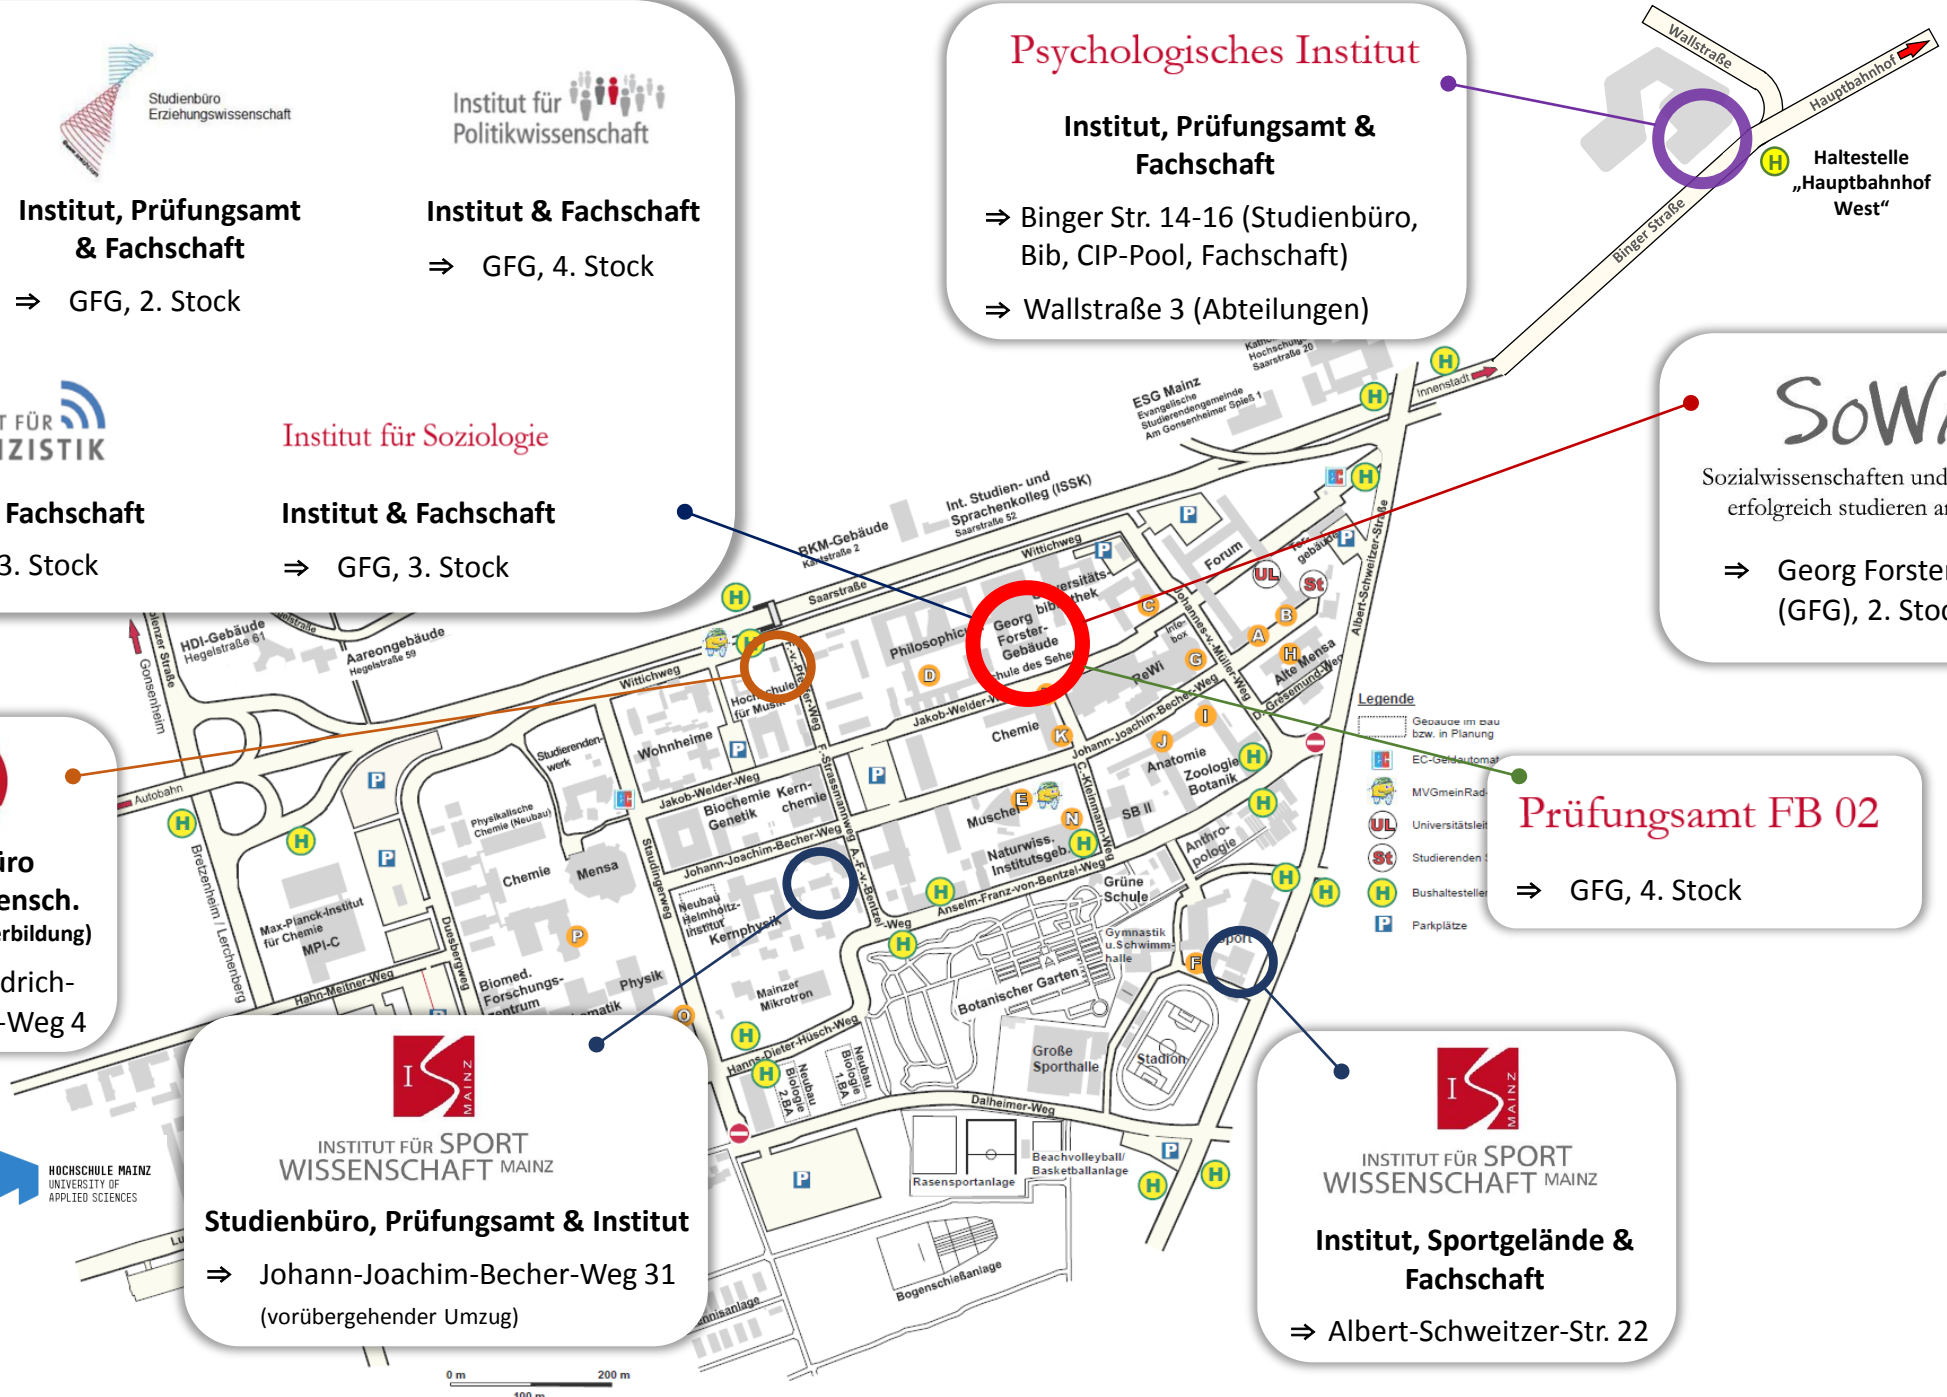

Institut, Prüfungsamt & Fachschaft
⇒ GFG, 2. Stock

Institut & Fachschaft
⇒ GFG, 4. Stock

Institut & Fachschaft
⇒ GFG, 3. Stock

Institut für Soziologie

Institut & Fachschaft
⇒ GFG, 3. Stock

Psychologisches Institut

Institut, Prüfungsamt & Fachschaft

⇒ Binger Str. 14-16 (Studienbüro, Bib, CIP-Pool, Fachschaft)
⇒ Wallstraße 3 (Abteilungen)

SoWi? So!

Sozialwissenschaften und Sport
erfolgreich studieren am FB02? | So geht's!
⇒ Georg Forster-Gebäude
(GFG), 2. Stock, Raum 02.201

Prüfungsamt FB 02

⇒ GFG, 4. Stock

**Studienbüro
Bildungswissensch.
(Zentrum für Lehrerbildung)**
⇒ Johann-Friedrich-
von-Pfeiffer-Weg 4

**INSTITUT FÜR SPORT
WISSENSCHAFT MAINZ**

Studienbüro, Prüfungsamt & Institut
⇒ Johann-Joachim-Becher-Weg 31
(vorübergehender Umzug)

**INSTITUT FÜR SPORT
WISSENSCHAFT MAINZ**

**Institut, Sportgelände &
Fachschaft**
⇒ Albert-Schweitzer-Str. 22